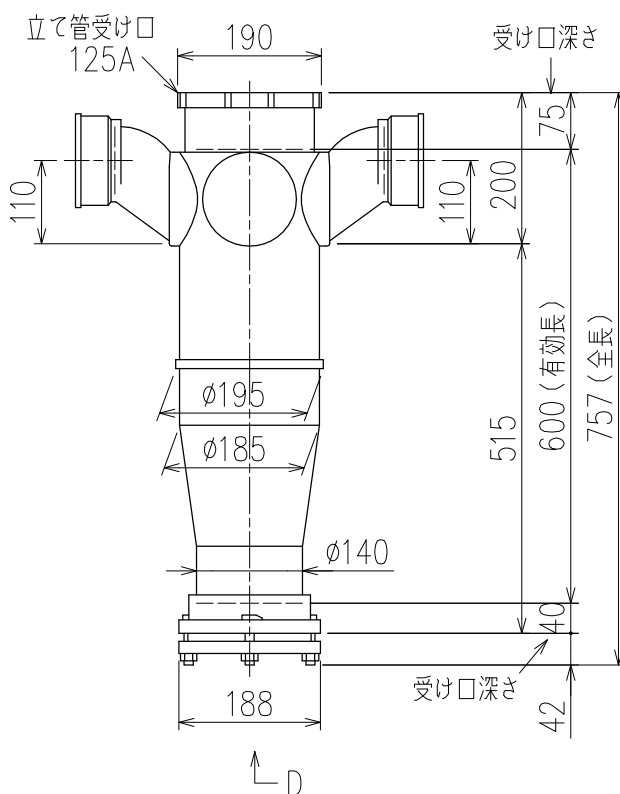

単位:mm

両受けスタイル(W)

D 矢視

<p>図名</p>	<p>5HF-Zタイプ 両受けスタイル 5HF-Z606-P110-W</p>	<p>図番</p>	<p>5HF-0013-002 </p>
<p>株式会社クボタケミックス</p>		<p>年月日</p>	<p>2016.5.1 S</p>