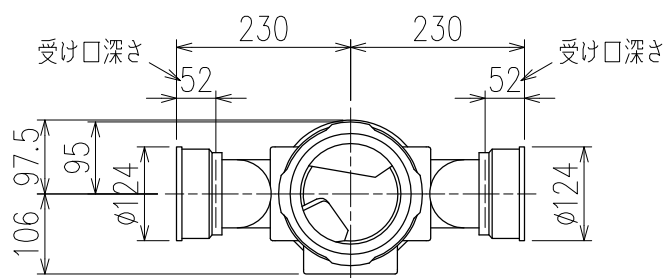

単位:mm

両受けスタイル(W)

D 矢視

<p>図名</p>	<p>5HF-Zタイプ 両受けスタイル 5HF-Z606-P110-W</p>	<p>図番</p>	<p>5HF-0013-002 </p>
<p>株式会社クボタケミックス</p>		<p>年月日</p>	<p>2016.5.1 S</p>