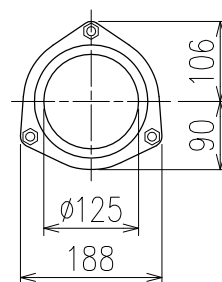

単位:mm

両受けスタイル(W)

D 矢視

<p>図名</p>	<p>5HF-Zタイプ 両受けスタイル 5HF-Z606-P110-W</p>	<p>図番</p>	<p>5HF-0013-002 </p>
<p>株式会社クボタケミックス</p>		<p>年月日</p>	<p>2016.5.1 S</p>