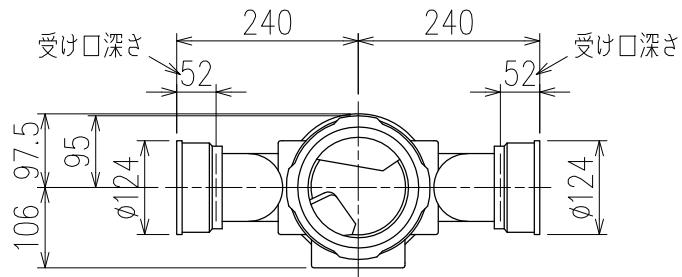

単位:mm

片受けスタイル(S)

<p>図名</p>	<p>5HF-Zタイプ 片受けスタイル 5HF-Z606-P140-S</p>	<p>図番</p>	<p>5HF-0014-001 </p>
<p><b>株式会社クボタケミックス</b></p>		<p>年月日</p>	<p>2016.5.1 S</p>