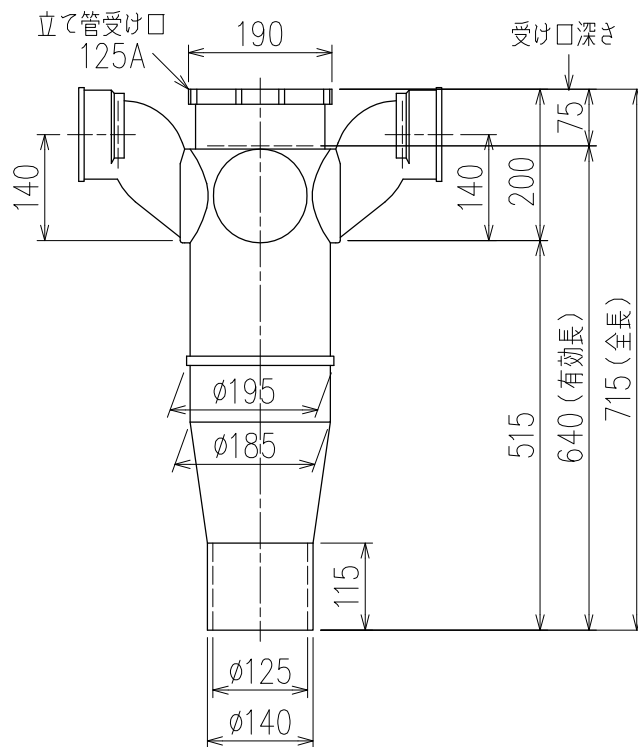

単位:mm

片受けスタイル(S)

<p>図名</p>	<p>5HF-Zタイプ 片受けスタイル 5HF-Z606-P140-S</p>	<p>図番</p>	<p>5HF-0014-001 </p>
<p><b>株式会社クボタケミックス</b></p>		<p>年月日</p>	<p>2016.5.1 S</p>