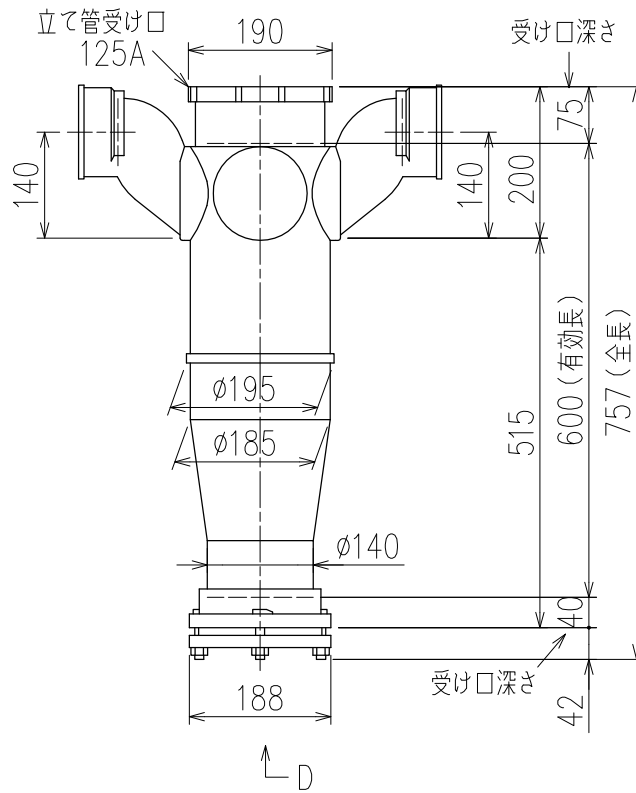

単位:mm

両受けスタイル(W)

D 矢視

<p>図名</p>	<p>5HF-Zタイプ 両受けスタイル 5HF-Z606-P140-W</p>	<p>図番</p>	<p>5HF-0014-002 </p>
<p>株式会社クボタケミックス</p>		<p>年月日</p>	<p>2016.5.1 S</p>