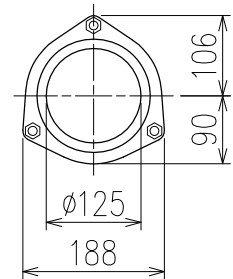

単位:mm

両受けスタイル(W)

D 矢視

<p>図名</p>	<p>5HF-Zタイプ 両受けスタイル 5HF-Z606-P140-W</p>	<p>図番</p>	<p>5HF-0014-002 </p>
<p>株式会社クボタケミックス</p>		<p>年月日</p>	<p>2016.5.1 S</p>