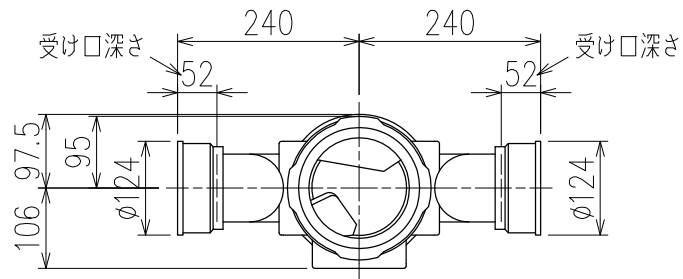

単位:mm

両受けスタイル(W)

D 矢視

<p>図名</p>	<p>5HF-Zタイプ 両受けスタイル 5HF-Z606-P140-W</p>	<p>図番</p>	<p>5HF-0014-002 </p>
<p>株式会社クボタケミックス</p>		<p>年月日</p>	<p>2016.5.1 S</p>