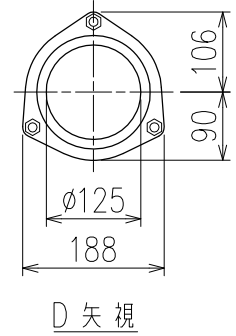

単位:mm

	横枝管サイズ			
	50 (1)	65 (2)	75 (3)	100 (4)
A寸法	94	110	124	150
B寸法	44	52	59	72
C寸法	160	160	160	170

枝管バリエーション

両受けスタイル (W)

図名	5HF-Zタイプ 両受けスタイル 5HF-Z6_-P110-W <small>注) 100枝(4)がある場合、品名の最後に【管底】が付きます。</small>	図番	5HF-0017-002 
	株式会社クボタケミックス		年月日