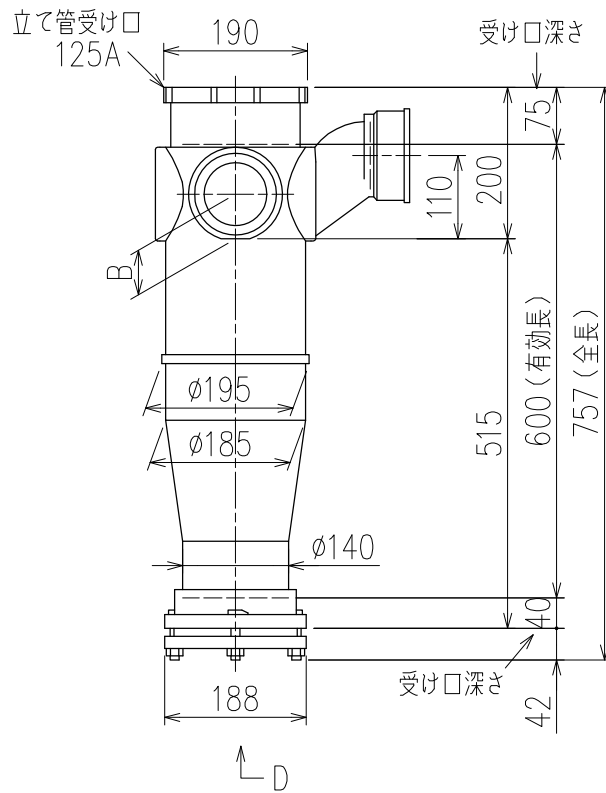

単位:mm

	横枝管サイズ			
	50 (1)	65 (2)	75 (3)	100 (4)
A寸法	94	110	124	150
B寸法	44	52	59	72
C寸法	160	160	160	170

枝管バリエーション

両受けスタイル (W)

図名	5HF-Zタイプ 両受けスタイル 5HF-Z6_-P110-W <small>注) 100枝(4)がある場合、品名の最後に【管底】が付きます。</small>	図番	5HF-0017-002 
	株式会社クボタケミックス		年月日