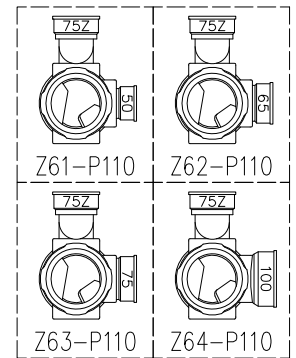

単位:mm

	横枝管サイズ			
	50 (1)	65 (2)	75 (3)	100 (4)
A寸法	94	110	124	150
B寸法	44	52	59	72
C寸法	160	160	160	170

枝管バリエーション

両受けスタイル (W)

図名	5HF-Zタイプ 両受けスタイル 5HF-Z6_-P110-W <small>注) 100枝(4)がある場合、品名の最後に【管底】が付きます。</small>	図番	5HF-0017-002 
	株式会社クボタケミックス		年月日