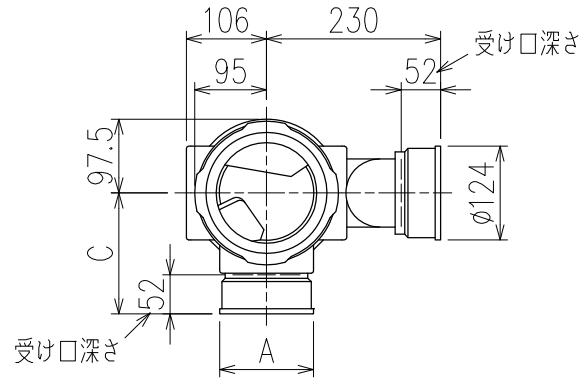

単位:mm

	横枝管サイズ			
	50 (1)	65 (2)	75 (3)	100 (4)
A寸法	94	110	124	150
B寸法	44	52	59	72
C寸法	160	160	160	170

枝管バリエーション

両受けスタイル (W)

図名	5HF-Zタイプ 両受けスタイル 5HF-Z6_-P110-W <small>注) 100枝(4)がある場合、品名の最後に【管底】が付きます。</small>	図番	5HF-0017-002 
	株式会社クボタケミックス		年月日