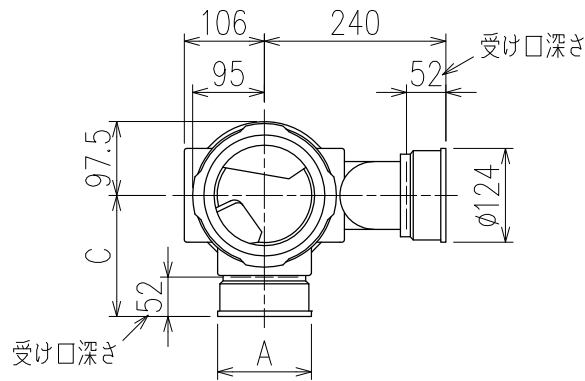

単位:mm

	横枝管サイズ			
	50 (1)	65 (2)	75 (3)	100 (4)
A寸法	94	110	124	150
B寸法	44	52	59	72
C寸法	160	160	160	170

枝管バリエーション

両受けスタイル (W)

図名	5HF-Zタイプ 両受けスタイル 5HF-Z6_-P140-W	図番	5HF-0018-002 
	注) 100枝(4)がある場合、品名の最後に【管底】が付きます。		
株式会社クボタケミックス		年月日	2016.5.1 S