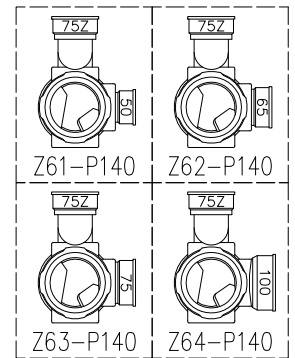

単位:mm

	横枝管サイズ			
	50 (1)	65 (2)	75 (3)	100 (4)
A寸法	94	110	124	150
B寸法	44	52	59	72
C寸法	160	160	160	170

枝管バリエーション

両受けスタイル (W)

図名	5HF-Zタイプ 両受けスタイル 5HF-Z6_-P140-W	図番	5HF-0018-002 
	注) 100枝(4)がある場合、品名の最後に【管底】が付きます。		
株式会社クボタケミックス		年月日	2016.5.1 S