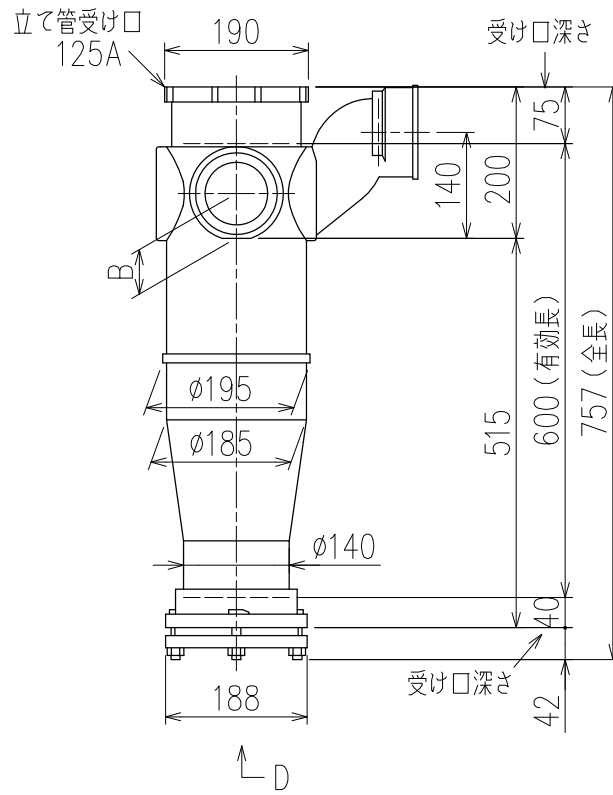

単位:mm

	横枝管サイズ			
	50 (1)	65 (2)	75 (3)	100 (4)
A寸法	94	110	124	150
B寸法	44	52	59	72
C寸法	160	160	160	170

枝管バリエーション

両受けスタイル (W)

図名	5HF-Zタイプ 両受けスタイル 5HF-Z6_-P140-W	図番	5HF-0018-002 
	注) 100枝(4)がある場合、品名の最後に【管底】が付きます。		
株式会社クボタケミックス		年月日	2016.5.1 S