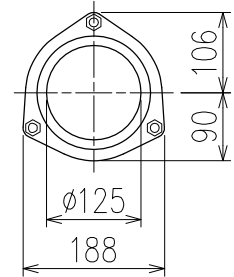

単位:mm

	横枝管サイズ			
	50 (1)	65 (2)	75 (3)	100 (4)
A寸法	94	110	124	150
B寸法	44	52	59	72
C寸法	160	160	160	170

枝管バリエーション

両受けスタイル (W)

図名	5HF-Zタイプ 両受けスタイル 5HF-Z6_-P140-W	図番	5HF-0018-002 
	注) 100枝(4)がある場合、品名の最後に【管底】が付きます。		
株式会社クボタケミックス		年月日	2016.5.1 S