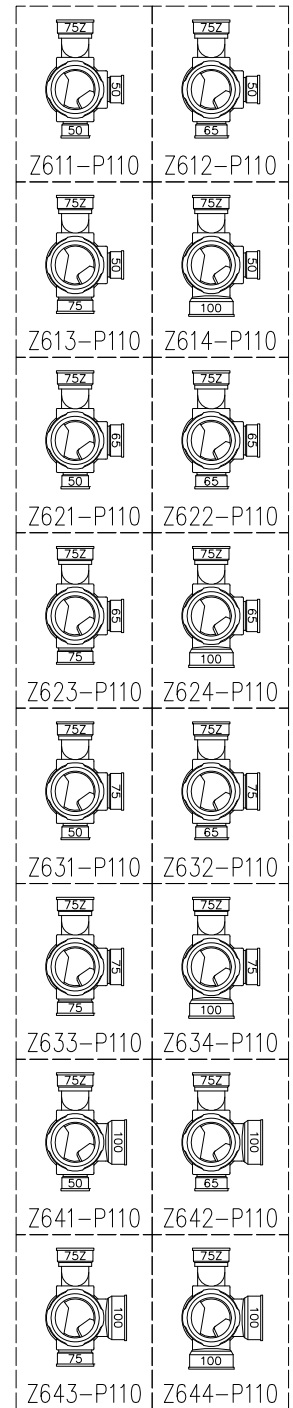

単位:mm

	横枝管サイズ			
	50 (1)	65 (2)	75 (3)	100 (4)
A寸法	94	110	124	150
B寸法	44	52	59	72
C寸法	160	160	160	170

両受けスタイル(W)

D 矢視

枝管バリエーション

図名	5HF-Zタイプ 両受けスタイル 5HF-Z6__-P110-W	図番	5HF-0025-002 
	注) 100枝(4)がある場合、品名の最後に【管底】が付きます。		
株式会社クボタケミックス		年月日	2016.5.1 S