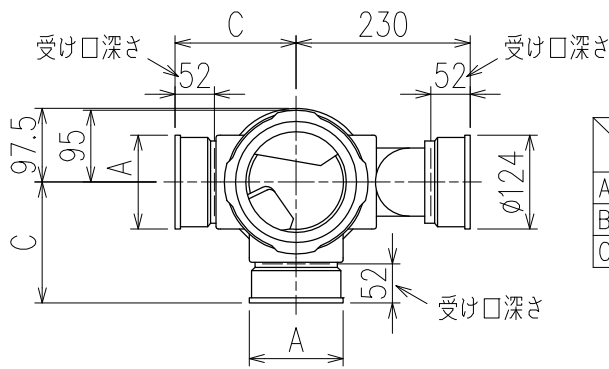

単位:mm

	横枝管サイズ			
	50 (1)	65 (2)	75 (3)	100 (4)
A寸法	94	110	124	150
B寸法	44	52	59	72
C寸法	160	160	160	170

両受けスタイル(W)

D 矢視

枝管バリエーション

図名	5HF-Zタイプ 両受けスタイル 5HF-Z6__-P110-W	図番	5HF-0025-002 
	注) 100枝(4)がある場合、品名の最後に【管底】が付きます。		
株式会社クボタケミックス		年月日	2016.5.1 S