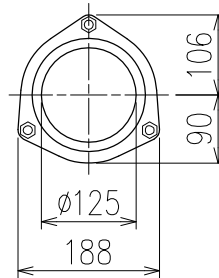

単位:mm

	横枝管サイズ			
	50 (1)	65 (2)	75 (3)	100 (4)
A寸法	94	110	124	150
B寸法	44	52	59	72
C寸法	160	160	160	170

両受けスタイル(W)

D 矢視

枝管バリエーション

図名	5HF-Zタイプ 両受けスタイル 5HF-Z6__-P110-W	図番	5HF-0025-002 
	注) 100枝(4)がある場合、品名の最後に【管底】が付きます。		
株式会社クボタケミックス		年月日	2016.5.1 S