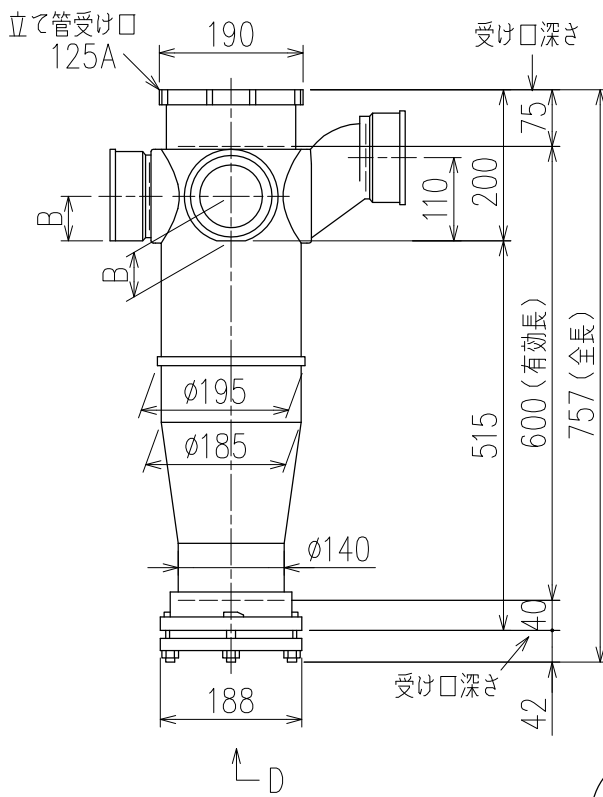

単位:mm

	横枝管サイズ			
	50 (1)	65 (2)	75 (3)	100 (4)
A寸法	94	110	124	150
B寸法	44	52	59	72
C寸法	160	160	160	170

両受けスタイル(W)

D 矢視

枝管バリエーション

図名	5HF-Zタイプ 両受けスタイル 5HF-Z6__-P110-W	図番	5HF-0025-002 
	注) 100枝(4)がある場合、品名の最後に【管底】が付きます。		
株式会社クボタケミックス		年月日	2016.5.1 S