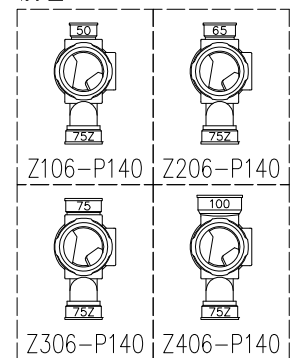

単位:mm

	横枝管サイズ			
	50 (1)	65 (2)	75 (3)	100 (4)
A寸法	94	110	124	150
B寸法	44	52	59	72
C寸法	160	160	160	170

D 矢視

枝管バリエーション

両受けスタイル (W) + シンドカット

※ 対応スラブ厚 180~405

国土交通大臣認定・(一財)日本消防設備安全センター性能評定取得品
注) ご採用にあたり、認定書及び評定書の内容をご確認ください。

図名	5HF-Zタイプ 両受けスタイル+シンドカット 5HF-Z_06-P140-W (シンドカット巻) 注) 100枝 (4) がある場合、品名の最後に【管底】が付きます。	図番	5HF-0012-004 
	株式会社クボタケミックス		年月日