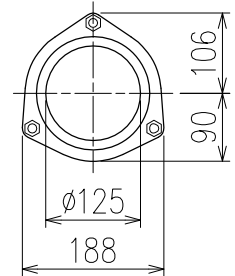

単位:mm

	横枝管サイズ			
	50 (1)	65 (2)	75 (3)	100 (4)
A寸法	94	110	124	150
B寸法	44	52	59	72
C寸法	160	160	160	170

D 矢視

枝管バリエーション

両受けスタイル (W) + シンドカット

※ 対応スラブ厚 180~405

国土交通大臣認定・(一財)日本消防設備安全センター性能評定取得品
注) ご採用にあたり、認定書及び評定書の内容をご確認ください。

図名	5HF-Zタイプ 両受けスタイル+シンドカット 5HF-Z_06-P140-W (シンドカット巻) 注) 100枝 (4) がある場合、品名の最後に【管底】が付きます。	図番	5HF-0012-004 
	株式会社クボタケミックス		年月日