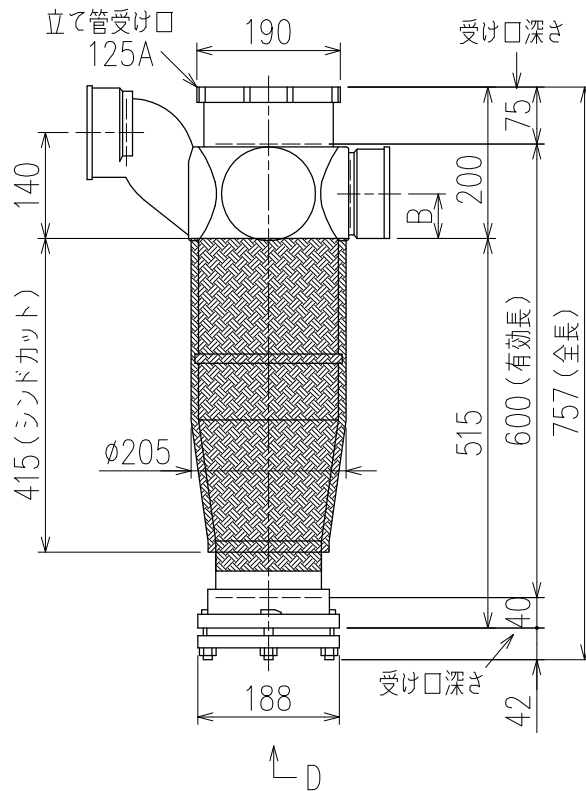

単位:mm

	横枝管サイズ			
	50 (1)	65 (2)	75 (3)	100 (4)
A寸法	94	110	124	150
B寸法	44	52	59	72
C寸法	160	160	160	170

D 矢視

枝管バリエーション

両受けスタイル (W) + シンドカット

※ 対応スラブ厚 180~405

国土交通大臣認定・(一財)日本消防設備安全センター性能評定取得品
注) ご採用にあたり、認定書及び評定書の内容をご確認ください。

図名	5HF-Zタイプ 両受けスタイル+シンドカット 5HF-Z_06-P140-W (シンドカット巻) 注) 100枝 (4) がある場合、品名の最後に【管底】が付きます。	図番	5HF-0012-004 
	株式会社クボタケミックス		年月日