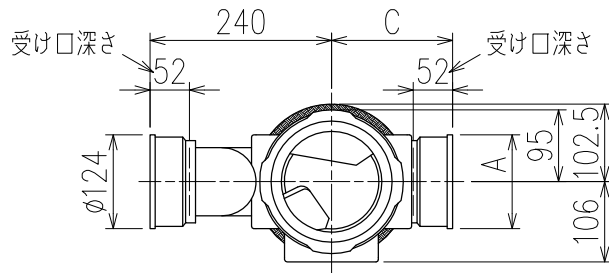

単位:mm

	横枝管サイズ			
	50 (1)	65 (2)	75 (3)	100 (4)
A寸法	94	110	124	150
B寸法	44	52	59	72
C寸法	160	160	160	170

D 矢視

枝管バリエーション

両受けスタイル (W) + シンドカット

※ 対応スラブ厚 180~405

国土交通大臣認定・(一財)日本消防設備安全センター性能評定取得品
注) ご採用にあたり、認定書及び評定書の内容をご確認ください。

図名	5HF-Zタイプ 両受けスタイル+シンドカット 5HF-Z_06-P140-W (シンドカット巻) 注) 100枝 (4) がある場合、品名の最後に【管底】が付きます。	図番	5HF-0012-004 
	株式会社クボタケミックス		年月日