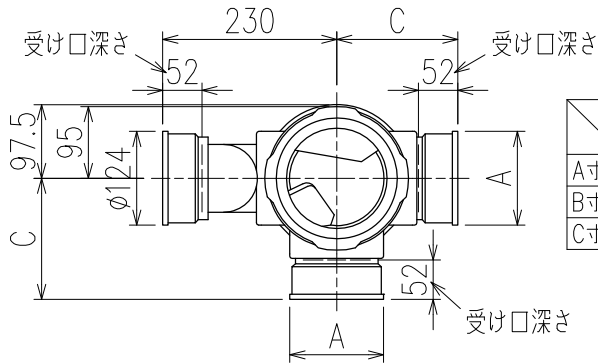

単位:mm

	横枝管サイズ			
	50 (1)	65 (2)	75 (3)	100 (4)
A寸法	94	110	124	150
B寸法	44	52	59	72
C寸法	160	160	160	170

両受けスタイル(W)

D 矢視

枝管バリエーション

図名	5HF-Zタイプ 両受けスタイル 5HF-Z__6-P110-W	図番	5HF-0021-002	△1
	注) 100枝(4)がある場合、品名の最後に【管底】が付きます。			
株式会社クボタケミックス		年月日	2016.5.1	S