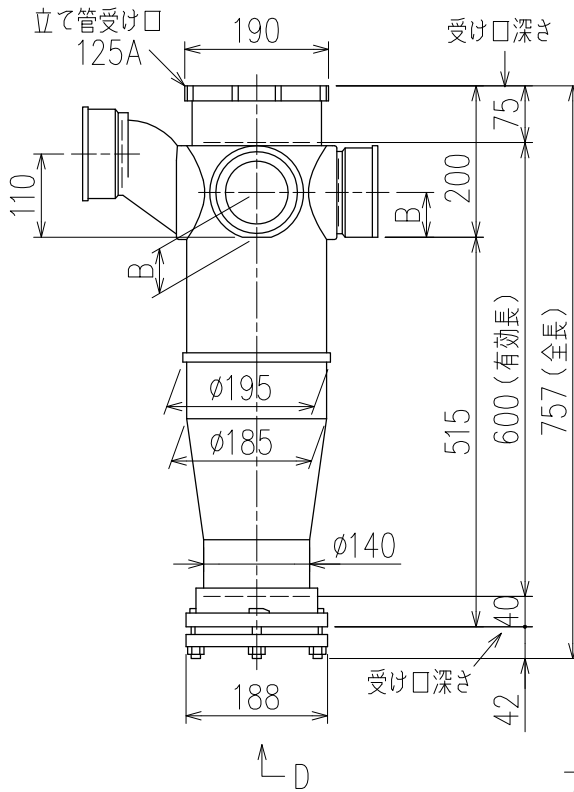

単位:mm

	横枝管サイズ			
	50 (1)	65 (2)	75 (3)	100 (4)
A寸法	94	110	124	150
B寸法	44	52	59	72
C寸法	160	160	160	170

両受けスタイル(W)

D 矢視

枝管バリエーション

図名	5HF-Zタイプ 両受けスタイル 5HF-Z__6-P110-W	図番	5HF-0021-002	△1
	注) 100枝(4)がある場合、品名の最後に【管底】が付きます。			
株式会社クボタケミックス		年月日	2016.5.1	S