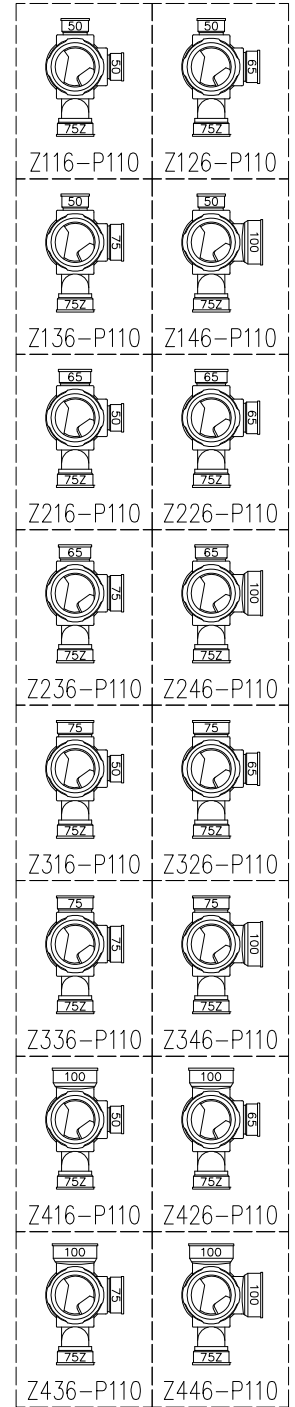

単位:mm

	横枝管サイズ			
	50 (1)	65 (2)	75 (3)	100 (4)
A寸法	94	110	124	150
B寸法	44	52	59	72
C寸法	160	160	160	170

両受けスタイル(W)

D 矢視

枝管バリエーション

図名	5HF-Zタイプ 両受けスタイル 5HF-Z__6-P110-W	図番	5HF-0021-002	△1
	注) 100枝(4)がある場合、品名の最後に【管底】が付きます。			
株式会社クボタケミックス		年月日	2016.5.1	S