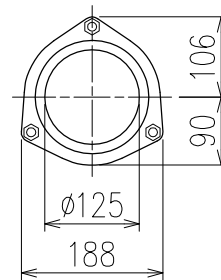

単位:mm

	横枝管サイズ			
	50 (1)	65 (2)	75 (3)	100 (4)
A寸法	94	110	124	150
B寸法	44	52	59	72
C寸法	160	160	160	170

両受けスタイル(W)

D 矢視

枝管バリエーション

図名	5HF-Zタイプ 両受けスタイル 5HF-Z__6-P110-W	図番	5HF-0021-002	△1
	注) 100枝(4)がある場合、品名の最後に【管底】が付きます。			
株式会社クボタケミックス		年月日	2016.5.1	S