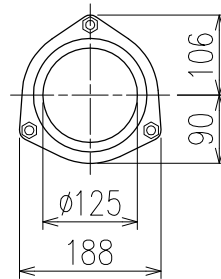

単位:mm

	横枝管サイズ			
	50 (1)	65 (2)	75 (3)	100 (4)
A寸法	94	110	124	150
B寸法	44	52	59	72
C寸法	160	160	160	170

両受けスタイル(W)

D 矢視

枝管バリエーション

図名	5HF-Zタイプ 両受けスタイル 5HF-Z__6-P140-W	図番	5HF-0022-002 
	注) 100枝(4)がある場合、品名の最後に【管底】が付きます。		
株式会社クボタケミックス		年月日	2016.5.1 S