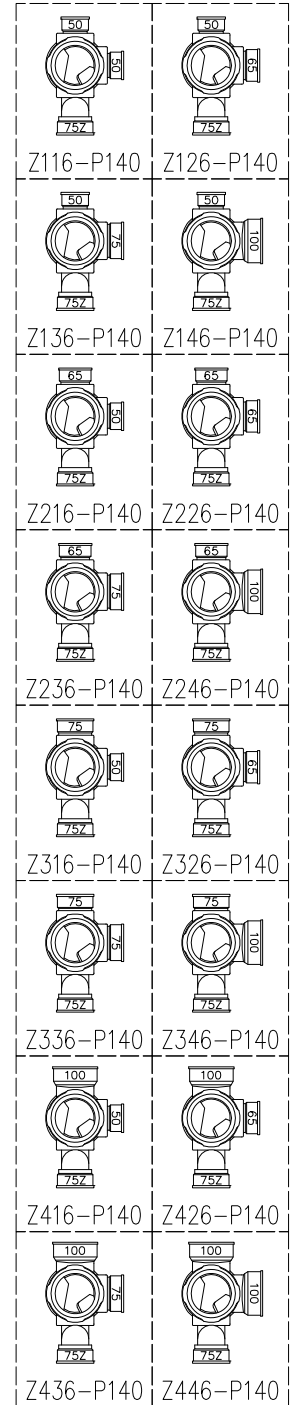

単位:mm

	横枝管サイズ			
	50 (1)	65 (2)	75 (3)	100 (4)
A寸法	94	110	124	150
B寸法	44	52	59	72
C寸法	160	160	160	170

両受けスタイル(W)

D 矢視

枝管バリエーション

図名	5HF-Zタイプ 両受けスタイル 5HF-Z__6-P140-W	図番	5HF-0022-002 
	注) 100枝(4)がある場合、品名の最後に【管底】が付きます。		
株式会社クボタケミックス		年月日	2016.5.1 S