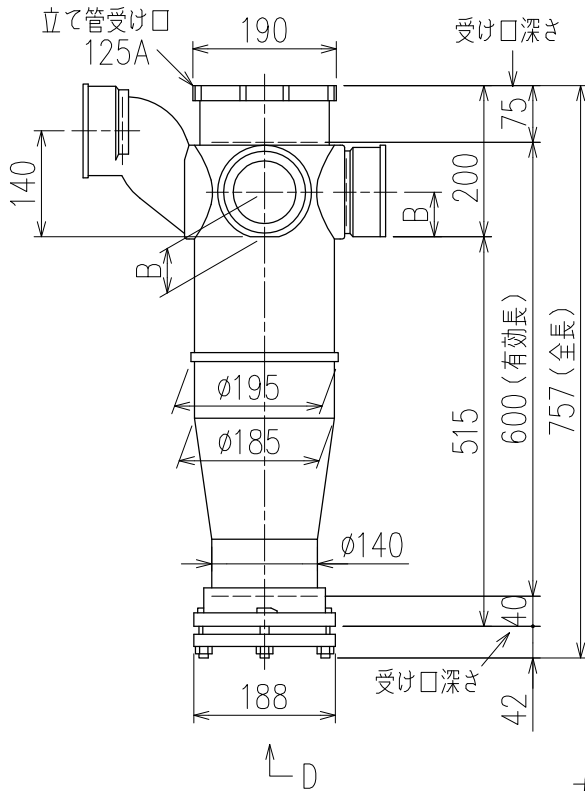

単位:mm

	横枝管サイズ			
	50 (1)	65 (2)	75 (3)	100 (4)
A寸法	94	110	124	150
B寸法	44	52	59	72
C寸法	160	160	160	170

両受けスタイル(W)

D 矢視

枝管バリエーション

図名	5HF-Zタイプ 両受けスタイル 5HF-Z__6-P140-W	図番	5HF-0022-002 
	注) 100枝(4)がある場合、品名の最後に【管底】が付きます。		
株式会社クボタケミックス		年月日	2016.5.1 S