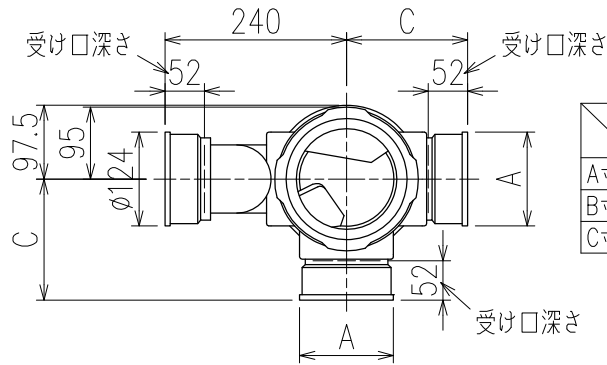

単位:mm

	横枝管サイズ			
	50 (1)	65 (2)	75 (3)	100 (4)
A寸法	94	110	124	150
B寸法	44	52	59	72
C寸法	160	160	160	170

両受けスタイル(W)

D 矢視

枝管バリエーション

図名	5HF-Zタイプ 両受けスタイル 5HF-Z__6-P140-W	図番	5HF-0022-002 
	注) 100枝(4)がある場合、品名の最後に【管底】が付きます。		
株式会社クボタケミックス		年月日	2016.5.1 S