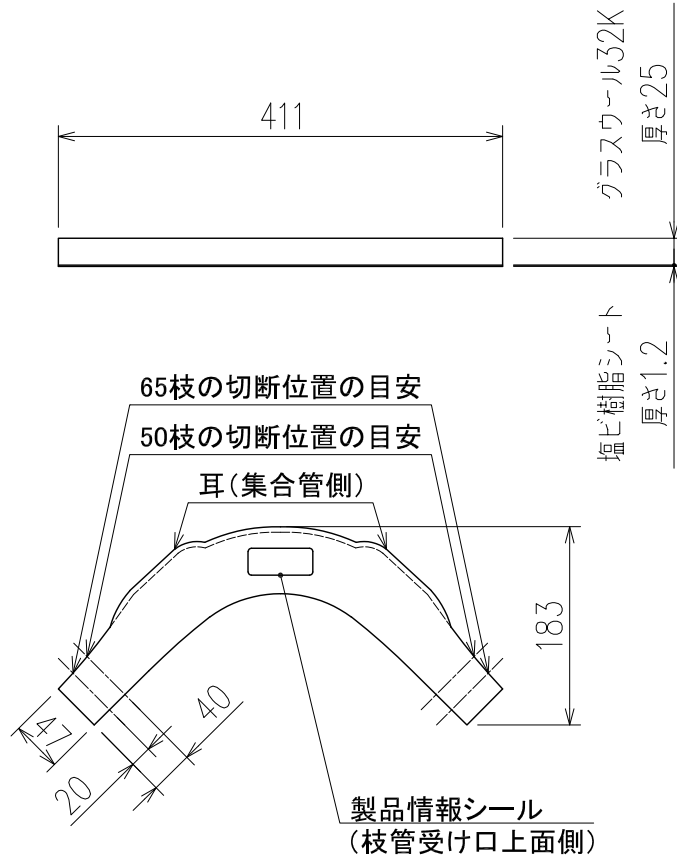

単位:mm

- 注1) 本製品は「カンペイ君」「カンペイ立て管」「カンペイビニル集合管」が、「カンペイシート」と併用される場合に使用できます。
「カンペイ君」と耐火二層管が併用される場合には、評定条件外となるため使用できません。
- 注2) 施工方法については、製品に同梱されている取扱説明書をご確認ください。

図名	クボタイカ遮音シリーズ 枝部クボタイカバー(50~75枝用) (SL, HF兼用)	図番	KTC-0004-001 
株式会社クボタケミックス		年月日	2024.8.23 S