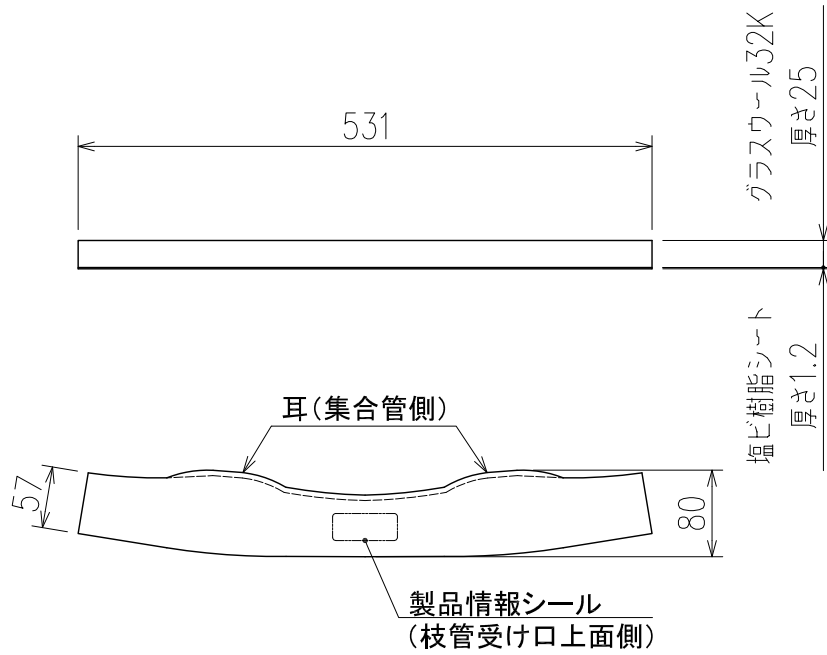

単位:mm

- 注1) 本製品は「カンペイ君」「カンペイ立て管」「カンペイビニル集合管」が、「カンペイシート」と併用される場合に使用できます。
「カンペイ君」と耐火二層管が併用される場合には、評定条件外となるため使用できません。
- 注2) 施工方法については、製品に同梱されている取扱説明書をご確認ください。

図名	クボタイカ遮音シリーズ 枝部クボタイカカバー(100枝用) (SL, HF兼用)	図番	KTC-0004-002 
株式会社クボタケミックス		年月日	2024.8.23 S