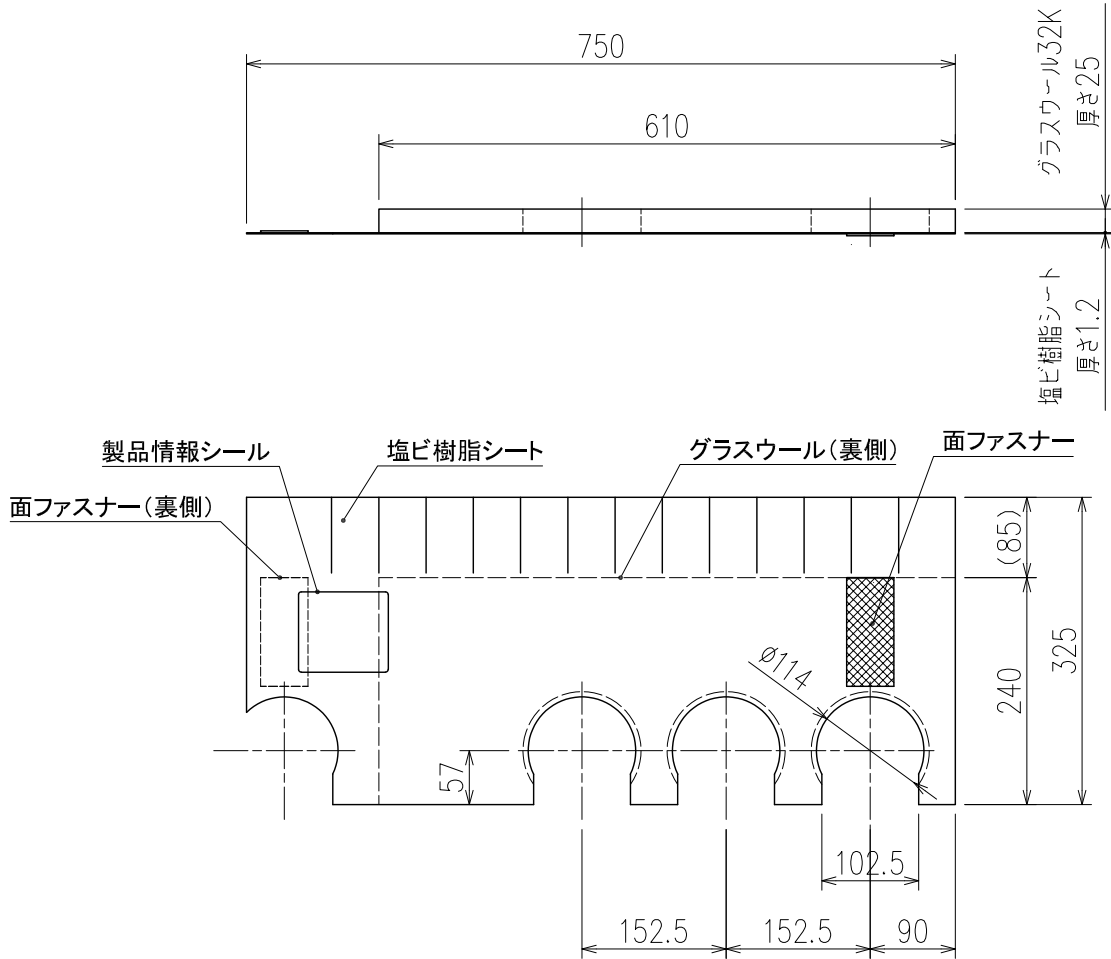

単位:mm

- 注1) 本製品は「カンペイ君」「カンペイ立て管」「カンペイビニル集合管」が、「カンペイシート」と併用される場合に使用できます。
「カンペイ君」と耐火二層管が併用される場合には、評定条件外となるため使用できません。
- 注2) 施工方法については、製品に同梱されている取扱説明書をご確認ください。

図名	クボタイカ遮音シリーズ 上部クボタイカバー(3枝用)(N) (3SL, 4SL, 4HF, 4VSL, 4VHF兼用)	図番	KTC-0003-005 
	株式会社クボタケミックス		年月日