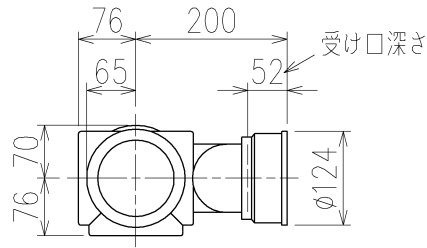

3SV-0001-001

片受けスタイル (S)

第三角法 THIRD ANGLE PROJECTION	日付 DATE 2014.06.04	尺度 SCALE $\frac{1}{10}$	形式 TYPE 3SVタイプ 片受けスタイル
承認 APPROVED BY 外山	検図 CHECKED BY 田中	担当 DESIGNED BY 八木	製図 DRAWN BY 川崎
			図名 TITLE 3SV-Z6-S
KUBOTA Corporation		図番 DWG. NO. 3SV-0001-001	