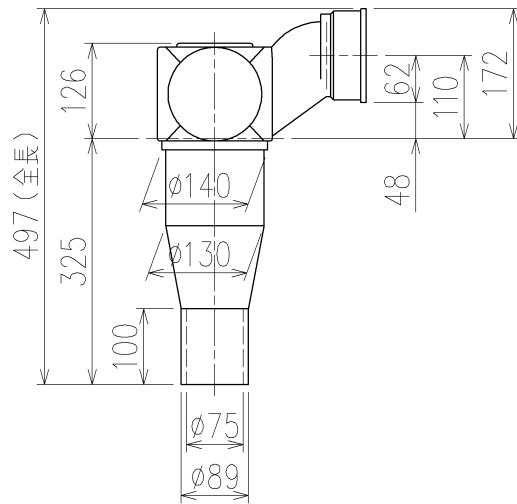

3SV-0001-001

片受けスタイル (S)

第三角法 THIRD ANGLE PROJECTION	日付 DATE 2014.06.04	尺度 SCALE $\frac{1}{10}$	形式 TYPE 3SVタイプ 片受けスタイル
承認 APPROVED BY 外山	検図 CHECKED BY 田中	担当 DESIGNED BY 八木	製図 DRAWN BY 川崎
			図名 TITLE 3SV-Z6-S
KUBOTA Corporation		図番 DWG. NO. 3SV-0001-001	