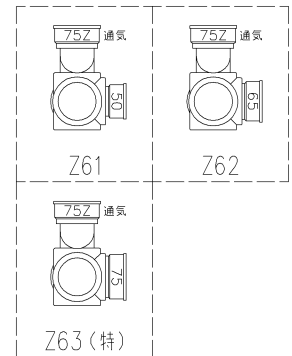

片受けスタイル (S)

枝管バリエーション

(特)：特注品。大便器の接続が無いことを確認した場合のみ製作。

第三角法 THIRD ANGLE PROJECTION	日付 DATE 2013.10.02	尺度 SCALE 1/10	形式 TYPE 3SVタイプ 片受けスタイル
承認 APPROVED BY  外山	検図 CHECKED BY  田中	担当 DESIGNED BY 八木	製図 DRAWN BY 川崎
			図名 TITLE  3SV-Z6_-S
KUBOTA Corporation			図番 DWG. NO. 3SV-0004-001