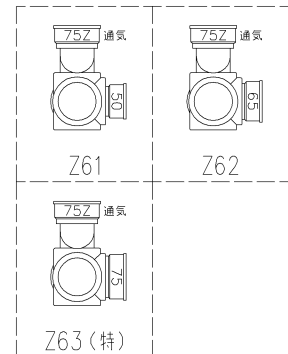

	横枝管サイズ		
	50 (1)	65 (2)	75 (3)
A寸法	94	110	124
B寸法	44	52	59

両受けスタイル (W)

枝管バリエーション

(特)：特注品。大便器の接続が無いことを確認した場合のみ製作。

第三角法 THIRD ANGLE PROJECTION	日付 DATE 2013.10.02	尺度 SCALE $\frac{1}{10}$	形式 TYPE 3SVタイプ 両受けスタイル
承認 APPROVED BY 外山	検図 CHECKED BY 田中	担当 DESIGNED BY 八木	製図 DRAWN BY 川崎
			図名 TITLE 3SV-Z6_-W
KUBOTA Corporation			図番 DWG. NO. 3SV-0004-002