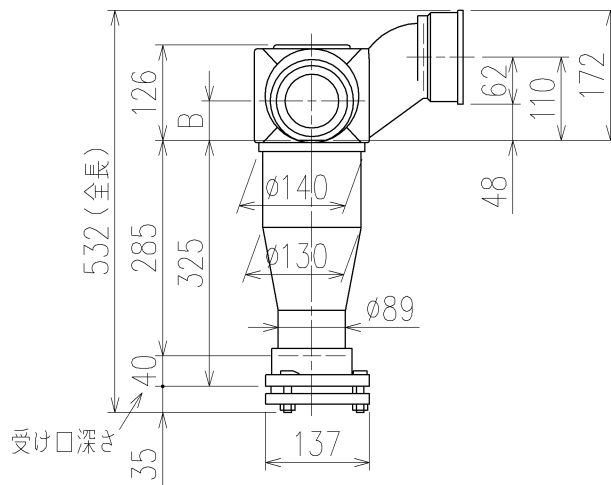

	横枝管サイズ		
	50 (1)	65 (2)	75 (3)
A寸法	94	110	124
B寸法	44	52	59

両受けスタイル (W)

枝管バリエーション

(特)：特注品。大便器の接続が無いことを確認した場合のみ製作。

第三角法 THIRD ANGLE PROJECTION	日付 DATE 2013.10.02	尺度 SCALE $\frac{1}{10}$	形式 TYPE 3SVタイプ 両受けスタイル
承認 APPROVED BY 外山	検図 CHECKED BY 田中	担当 DESIGNED BY 八木	製図 DRAWN BY 川崎
			図名 TITLE 3SV-Z6_-W
KUBOTA Corporation			図番 DWG. NO. 3SV-0004-002