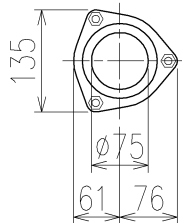

	横枝管サイズ		
	50 (1)	65 (2)	75 (3)
A寸法	94	110	124
B寸法	44	52	59

両受けスタイル (W)

枝管バリエーション

(特)：特注品。大便器の接続が無いことを確認した場合のみ製作。

第三角法 THIRD ANGLE PROJECTION	日付 DATE 2013.10.02	尺度 SCALE $\frac{1}{10}$	形式 TYPE 3SVタイプ 両受けスタイル
承認 APPROVED BY 外山	検図 CHECKED BY 田中	担当 DESIGNED BY 八木	製図 DRAWN BY 川崎
			図名 TITLE 3SV-Z6_-W
KUBOTA Corporation			図番 DWG. NO. 3SV-0004-002