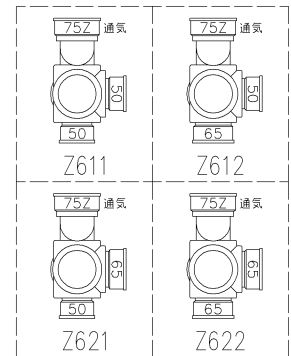

片受けスタイル (S)

枝管バリエーション

第三角法 THIRD ANGLE PROJECTION	日付 DATE 2013.10.08	尺度 SCALE 1/10	形式 TYPE 3SVタイプ 片受けスタイル
承認 APPROVED BY  外山	検図 CHECKED BY  田中	担当 DESIGNED BY 八木	製図 DRAWN BY 川崎
			図名 TITLE  3SV-Z6__-S
Kubota KUBOTA Corporation			図番 DWG. NO. 3SV-0007-001