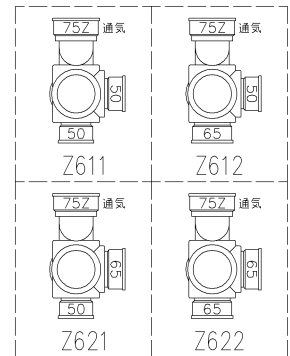

	横枝管サイズ	
	50 (1)	65 (2)
A寸法	94	110
B寸法	44	52

両受けスタイル (W)

枝管バリエーション

第三角法 THIRD ANGLE PROJECTION	日付 DATE 2013.10.08	尺度 SCALE 1/10	形式 TYPE 3SVタイプ 両受けスタイル
承認 APPROVED BY 外山	検図 CHECKED BY 田中	担当 DESIGNED BY 八木	製図 DRAWN BY 川崎
			図名 TITLE 3SV-Z6__-W
Kubota KUBOTA Corporation			図番 DWG. NO. 3SV-0007-002