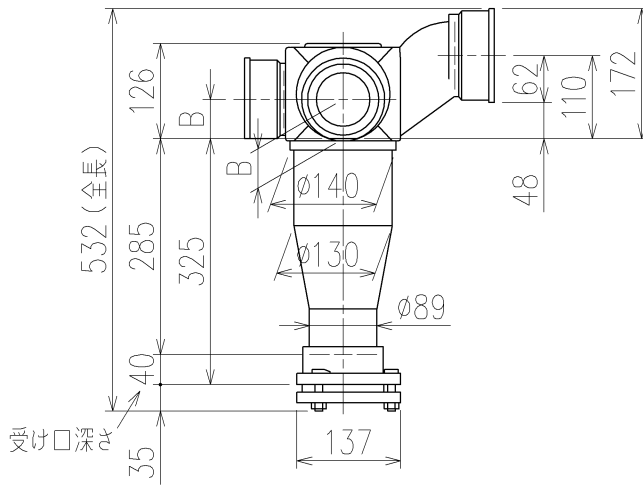

	横枝管サイズ	
	50 (1)	65 (2)
A寸法	94	110
B寸法	44	52

両受けスタイル (W)

枝管バリエーション

第三角法 THIRD ANGLE PROJECTION	日付 DATE 2013.10.08	尺度 SCALE 1/10	形式 TYPE 3SVタイプ 両受けスタイル
承認 APPROVED BY 外山	検図 CHECKED BY 田中	担当 DESIGNED BY 八木	製図 DRAWN BY 川崎
			図名 TITLE 3SV-Z6__-W
Kubota KUBOTA Corporation			図番 DWG. NO. 3SV-0007-002