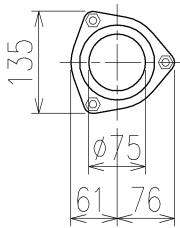

	横枝管サイズ	
	50 (1)	65 (2)
A寸法	94	110
B寸法	44	52

両受けスタイル (W)

枝管バリエーション

第三角法 THIRD ANGLE PROJECTION	日付 DATE 2013.10.08	尺度 SCALE 1/10	形式 TYPE 3SVタイプ 両受けスタイル
承認 APPROVED BY 外山	検図 CHECKED BY 田中	担当 DESIGNED BY 八木	製図 DRAWN BY 川崎
			図名 TITLE 3SV-Z6__-W
Kubota KUBOTA Corporation			図番 DWG. NO. 3SV-0007-002