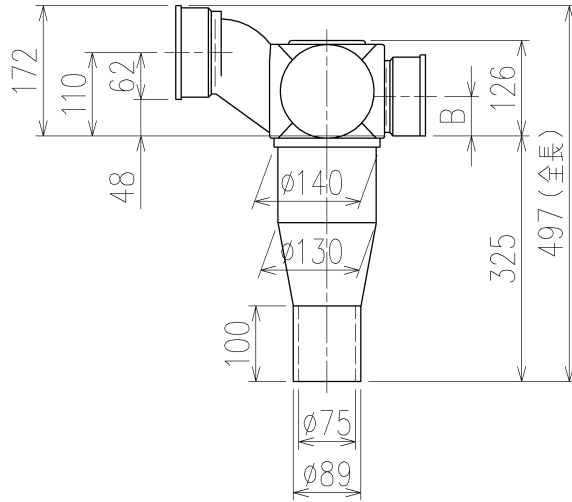

	横枝管サイズ		
	50 (1)	65 (2)	75 (3)
A寸法	94	110	124
B寸法	44	52	59

片受けスタイル (S)

枝管バリエーション

(特)：特注品。大便器の接続が無いことを確認した場合のみ製作。

第三角法 THIRD ANGLE PROJECTION	日付 DATE 2013.10.08	尺度 SCALE 1/10	形式 TYPE 3SVタイプ 片受けスタイル
承認 APPROVED BY  外山	検図 CHECKED BY  田中	担当 DESIGNED BY 八木	製図 DRAWN BY 川崎
			図名 TITLE  3SV-Z_06-S
KUBOTA Corporation			図番 DWG. NO. 3SV-0002-001