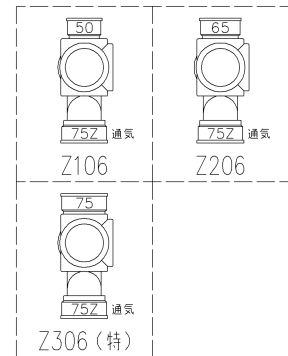

	横枝管サイズ		
	50 (1)	65 (2)	75 (3)
A寸法	94	110	124
B寸法	44	52	59

片受けスタイル (S)

枝管バリエーション

(特)：特注品。大便器の接続が無いことを確認した場合のみ製作。

第三角法 THIRD ANGLE PROJECTION	日付 DATE 2013.10.08	尺度 SCALE 1/10	形式 TYPE 3SVタイプ 片受けスタイル
承認 APPROVED BY  外山	検図 CHECKED BY  田中	担当 DESIGNED BY 八木	製図 DRAWN BY 川崎
			図名 TITLE  3SV-Z_06-S
KUBOTA Corporation			図番 DWG. NO. 3SV-0002-001