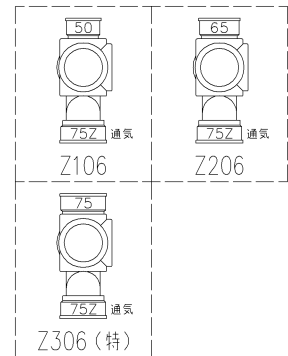

3SV-0002-002

	横枝管サイズ		
	50 (1)	65 (2)	75 (3)
A寸法	94	110	124
B寸法	44	52	59

両受けスタイル (W)

枝管バリエーション

(特)：特注品。大便器の接続が無いことを確認した場合のみ製作。

第三角法
THIRD ANGLE PROJECTION

日付 DATE
2013. 10. 08

尺度 SCALE
 $\frac{1}{10}$

形式 TYPE
3SVタイプ
両受けスタイル

承認
APPROVED BY

検図
CHECKED BY

担当
DESIGNED BY
八木 川崎

図名 TITLE
3SV-Z_06-W

KUBOTA Corporation

図番 DWG. NO.
3SV-0002-002

3SV-0002-001_006