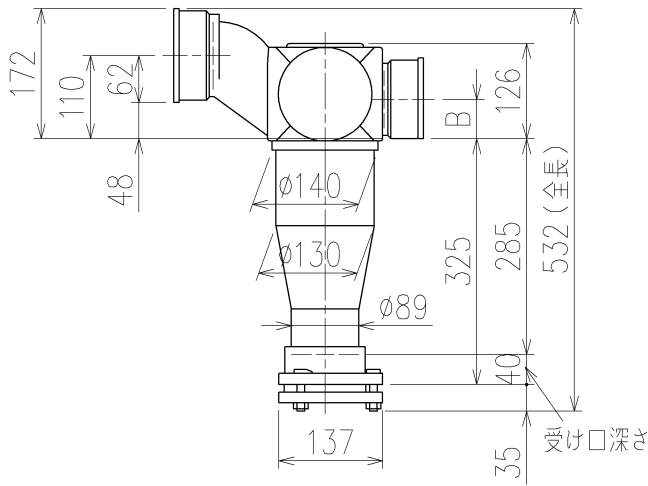

3SV-0002-002

	横枝管サイズ		
	50 (1)	65 (2)	75 (3)
A寸法	94	110	124
B寸法	44	52	59

両受けスタイル (W)

枝管バリエーション

(特)：特注品。大便器の接続が無いことを確認した場合のみ製作。

第三角法
THIRD ANGLE PROJECTION

日付 DATE
2013. 10. 08

尺度 SCALE
 $\frac{1}{10}$

形式 TYPE
3SVタイプ
両受けスタイル

承認
APPROVED BY

検図
CHECKED BY

担当
DESIGNED BY
八木 川崎

図名 TITLE
3SV-Z_06-W

KUBOTA Corporation

図番 DWG. NO.
3SV-0002-002

3SV-0002-001_006