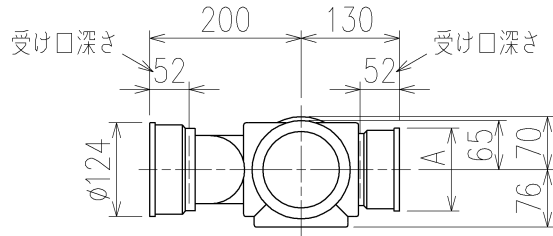

3SV-0002-002

	横枝管サイズ		
	50 (1)	65 (2)	75 (3)
A寸法	94	110	124
B寸法	44	52	59

両受けスタイル (W)

枝管バリエーション

(特)：特注品。大便器の接続が無いことを確認した場合のみ製作。

第三角法
THIRD ANGLE PROJECTION

日付 DATE
2013. 10. 08

尺度 SCALE
 $\frac{1}{10}$

形式 TYPE
3SVタイプ
両受けスタイル

承認
APPROVED BY

検図
CHECKED BY

担当
DESIGNED BY
八木 川崎

図名 TITLE
3SV-Z_06-W

KUBOTA Corporation

図番 DWG. NO.
3SV-0002-002

3SV-0002-001_006