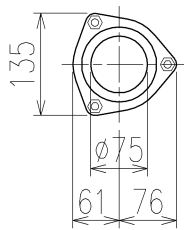

3SV-0002-002

	横枝管サイズ		
	50 (1)	65 (2)	75 (3)
A寸法	94	110	124
B寸法	44	52	59

両受けスタイル (W)

枝管バリエーション

(特)：特注品。大便器の接続が無いことを確認した場合のみ製作。

第三角法
THIRD ANGLE PROJECTION

日付 DATE
2013. 10. 08

尺度 SCALE
 $\frac{1}{10}$

形式 TYPE
3SVタイプ
両受けスタイル

承認
APPROVED BY

検図
CHECKED BY

担当
DESIGNED BY
八木 川崎

図名 TITLE
3SV-Z_06-W

KUBOTA Corporation

図番 DWG. NO.
3SV-0002-002

3SV-0002-001_006