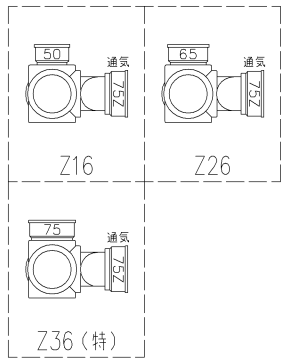

両受けスタイル (W)

枝管バリエーション

(特)：特注品。大便器の接続が無いことを確認した場合のみ製作。

第三角法 THIRD ANGLE PROJECTION	日付 DATE 2013.09.10	尺度 SCALE 1/10	形式 TYPE 3SVタイプ 両受けスタイル
承認 APPROVED BY 外山	検図 CHECKED BY 田中	担当 DESIGNED BY 八木	製図 DRAWN BY 川崎
図名 TITLE 3SV-Z_6-W			図番 DWG. NO. 3SV-0003-002