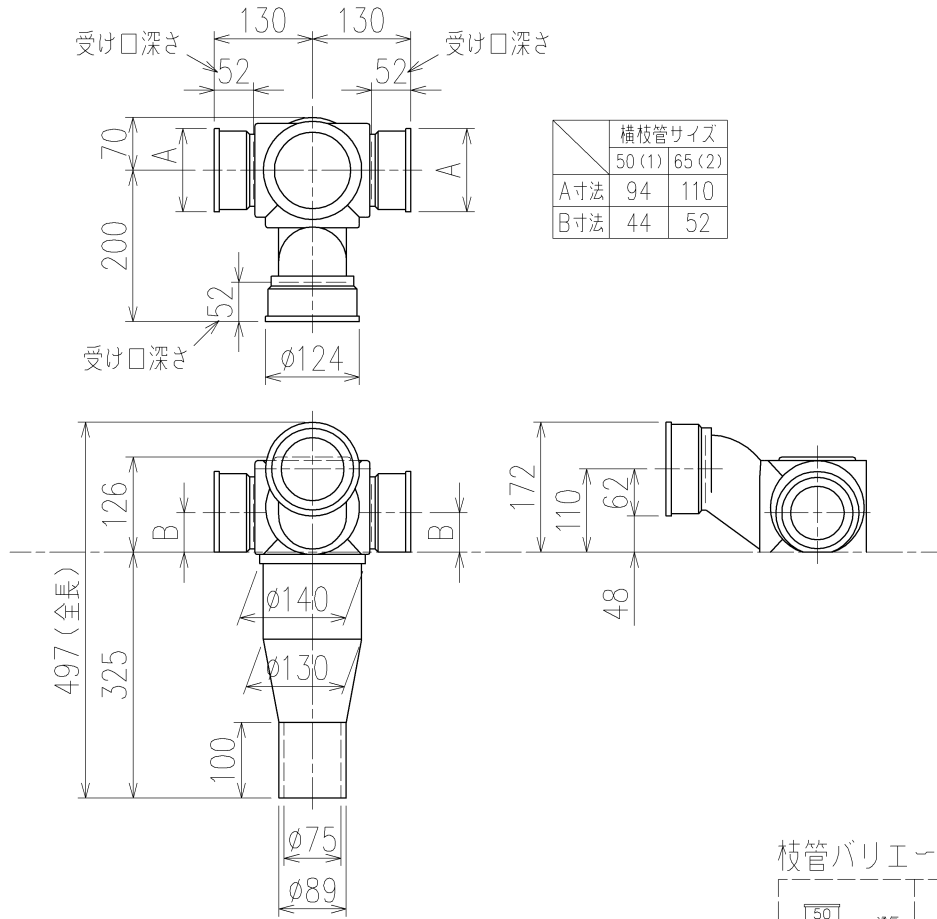

100-9000-VSE

片受けスタイル(S)

枝管バリエーション

<p>第三角法 THIRD ANGLE PROJECTION</p>	<p>日付 DATE 2013.10.08</p>	<p>尺度 SCALE 1/10</p>	<p>形式 TYPE 3SVタイプ 片受けスタイル</p>
<p>承認 APPROVED BY 外山</p>	<p>検図 CHECKED BY 田中</p>	<p>担当 DESIGNED BY 八木</p>	<p>製図 DRAWN BY 川崎</p>
<p>図名 TITLE 3SV-Z_6_-S</p>			<p>図番 DWG. NO. 3SV-0006-001</p>
<p>Kubota KUBOTA Corporation</p>			<p>△</p>