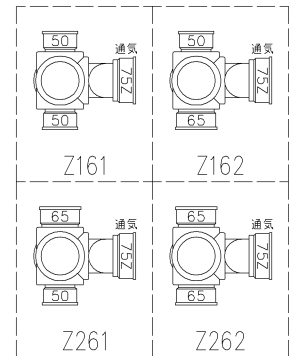

100-9000-VSE

片受けスタイル(S)

枝管バリエーション

<p>第三角法 THIRD ANGLE PROJECTION</p>	<p>日付 DATE 2013.10.08</p>	<p>尺度 SCALE 1/10</p>	<p>形式 TYPE 3SVタイプ 片受けスタイル</p>
<p>承認 APPROVED BY 外山</p>	<p>検図 CHECKED BY 田中</p>	<p>担当 DESIGNED BY 八木</p>	<p>製図 DRAWN BY 川崎</p>
<p>図名 TITLE 3SV-Z_6_-S</p>			<p>図番 DWG. NO. 3SV-0006-001</p>
<p>Kubota KUBOTA Corporation</p>			<p>△</p>