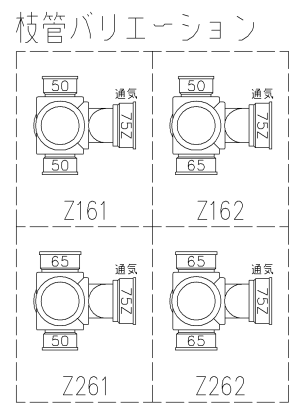

両受けスタイル (W)

第三角法 THIRD ANGLE PROJECTION	日付 DATE 2013.10.08	尺度 SCALE 1/10	形式 TYPE 3SVタイプ 両受けスタイル
承認 APPROVED BY 外山	検図 CHECKED BY 田中	担当 DESIGNED BY 八木	製図 DRAWN BY 川崎
			図名 TITLE 3SV-Z_6_-W
Kubota KUBOTA Corporation			図番 DWG. NO. 3SV-0006-002