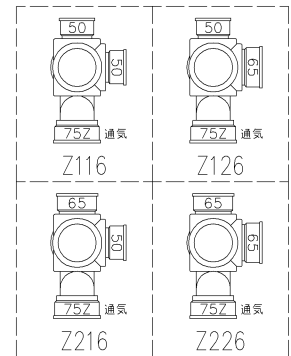

3SV-0005-001

	横枝管サイズ	
	50 (1)	65 (2)
A寸法	94	110
B寸法	44	52

片受けスタイル (S)

枝管バリエーション

第三角法 THIRD ANGLE PROJECTION	日付 DATE 2013.10.08	尺度 SCALE 1/10	形式 TYPE 3SVタイプ 片受けスタイル
承認 APPROVED BY 外山	検図 CHECKED BY 田中	担当 DESIGNED BY 八木	製図 DRAWN BY 川崎
			図名 TITLE 3SV-Z__6-S
Kubota KUBOTA Corporation			図番 DWG. NO. 3SV-0005-001