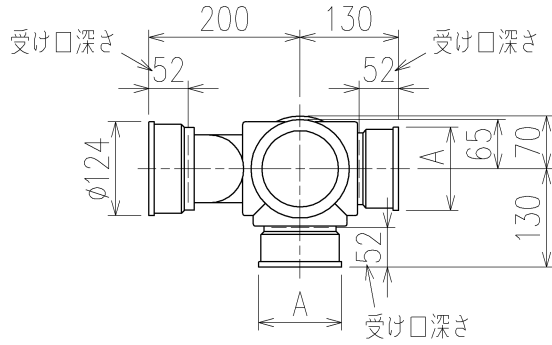

3SV-0005-001

	横枝管サイズ	
	50 (1)	65 (2)
A寸法	94	110
B寸法	44	52

片受けスタイル (S)

枝管バリエーション

第三角法 THIRD ANGLE PROJECTION	日付 DATE 2013.10.08	尺度 SCALE 1/10	形式 TYPE 3SVタイプ 片受けスタイル
承認 APPROVED BY 外山	検図 CHECKED BY 田中	担当 DESIGNED BY 八木	製図 DRAWN BY 川崎
			図名 TITLE 3SV-Z__6-S
Kubota KUBOTA Corporation			図番 DWG. NO. 3SV-0005-001