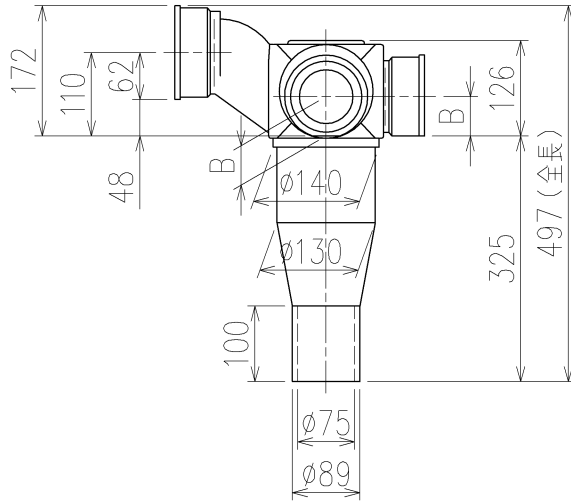

3SV-0005-001

	横枝管サイズ	
	50 (1)	65 (2)
A寸法	94	110
B寸法	44	52

片受けスタイル (S)

枝管バリエーション

第三角法 THIRD ANGLE PROJECTION	日付 DATE 2013.10.08	尺度 SCALE 1/10	形式 TYPE 3SVタイプ 片受けスタイル
承認 APPROVED BY 外山	検図 CHECKED BY 田中	担当 DESIGNED BY 八木	製図 DRAWN BY 川崎
			図名 TITLE 3SV-Z__6-S
Kubota KUBOTA Corporation			図番 DWG. NO. 3SV-0005-001