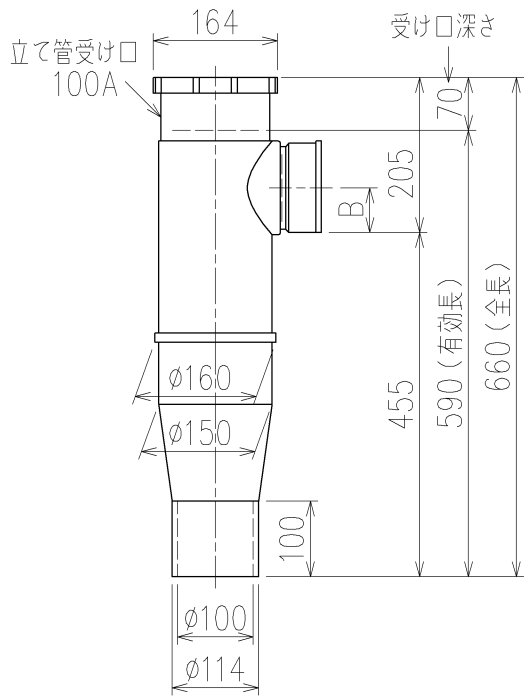

	横枝管サイズ			
	50 (1)	65 (2)	75 (3)	100 (4)
A寸法	94	110	124	150
B寸法	44	52	59	72
C寸法	140	140	140	150

片受けスタイル (S)

枝管バリエーション

製造上の都合により、上の何れかのタイプで納品致します。製品の機能は全く変わりませんので、ご了承いただけますよう、お願い申し上げます。

第三角法 THIRD ANGLE PROJECTION	日付 DATE 2013.10.01	尺度 SCALE 1/10	形式 TYPE 4HF-Aタイプ 片受けスタイル
承認 APPROVED BY 外山	検図 CHECKED BY 田中	担当 DESIGNED BY 八木	製図 DRAWN BY 石川
			図名 TITLE 注) 100枝 (4) がある場合、品名の最後に【管底】が付きます。 4HF-A-S
KUBOTA Corporation			図番 DWG. NO. 4HF-0002-001