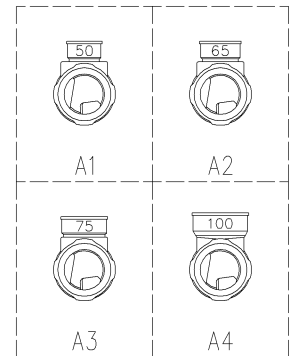

	横枝管サイズ			
	50 (1)	65 (2)	75 (3)	100 (4)
A寸法	94	110	124	150
B寸法	44	52	59	72
C寸法	140	140	140	150

片受けスタイル (S)

枝管バリエーション

製造上の都合により、上の何れかのタイプで納品致します。製品の機能は全く変わりませんので、ご了承いただけますよう、お願い申し上げます。

第三角法 THIRD ANGLE PROJECTION	日付 DATE 2013.10.01	尺度 SCALE 1/10	形式 TYPE 4HF-Aタイプ 片受けスタイル
承認 APPROVED BY 外山	検図 CHECKED BY 田中	担当 DESIGNED BY 八木	製図 DRAWN BY 石川
			図名 TITLE 注) 100枝 (4) がある場合、品名の最後に【管底】が付きます。 4HF-A-S
KUBOTA Corporation			図番 DWG. NO. 4HF-0002-001