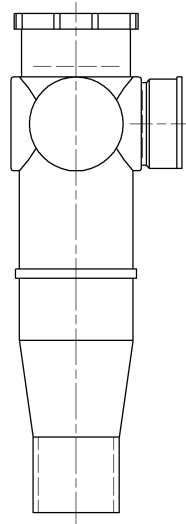

	横枝管サイズ			
	50 (1)	65 (2)	75 (3)	100 (4)
A寸法	94	110	124	150
B寸法	44	52	59	72
C寸法	140	140	140	150

片受けスタイル (S)

枝管バリエーション

製造上の都合により、上の何れかのタイプで納品致します。製品の機能は全く変わりませんので、ご了承いただけますよう、お願い申し上げます。

第三角法 THIRD ANGLE PROJECTION	日付 DATE 2013.10.01	尺度 SCALE 1/10	形式 TYPE 4HF-Aタイプ 片受けスタイル
承認 APPROVED BY 外山	検図 CHECKED BY 田中	担当 DESIGNED BY 八木	製図 DRAWN BY 石川
			図名 TITLE 注) 100枝 (4) がある場合、品名の最後に【管底】が付きます。 4HF-A-S
KUBOTA Corporation			図番 DWG. NO. 4HF-0002-001