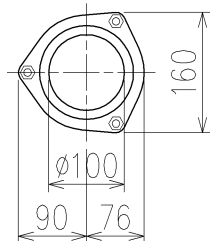

	横枝管サイズ			
	50 (1)	65 (2)	75 (3)	100 (4)
A寸法	94	110	124	150
B寸法	44	52	59	72
C寸法	140	140	140	150

両受けスタイル (W)

枝管バリエーション

製造上の都合により、上の何れかのタイプで納品致します。製品の機能は全く変わりませんので、ご了承いただけますよう、お願い申し上げます。

第三角法 THIRD ANGLE PROJECTION	日付 DATE 2013.10.01	尺度 SCALE 1/10	形式 TYPE 4HF-Aタイプ 両受けスタイル
承認 APPROVED BY 外山	検図 CHECKED BY 田中	担当 DESIGNED BY 八木	製図 DRAWN BY 石川
図名 TITLE 注) 100枝(4)がある場合、品名の最後に【管底】が付きます。 4HF-A_-W			図番 DWG. NO. 4HF-0002-002
KUBOTA Corporation			1