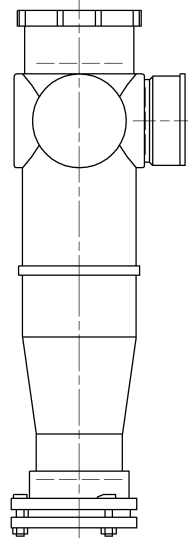

	横枝管サイズ			
	50 (1)	65 (2)	75 (3)	100 (4)
A寸法	94	110	124	150
B寸法	44	52	59	72
C寸法	140	140	140	150

両受けスタイル (W)

枝管バリエーション

製造上の都合により、上の何れかのタイプで納品致します。製品の機能は全く変わりませんので、ご了承いただけますよう、お願い申し上げます。

第三角法 THIRD ANGLE PROJECTION	日付 DATE 2013.10.01	尺度 SCALE 1/10	形式 TYPE 4HF-Aタイプ 両受けスタイル
承認 APPROVED BY 外山	検図 CHECKED BY 田中	担当 DESIGNED BY 八木	製図 DRAWN BY 石川
図名 TITLE 注) 100枝(4)がある場合、品名の最後に【管底】が付きます。 4HF-A_-W			図番 DWG. NO. 4HF-0002-002
KUBOTA Corporation			1