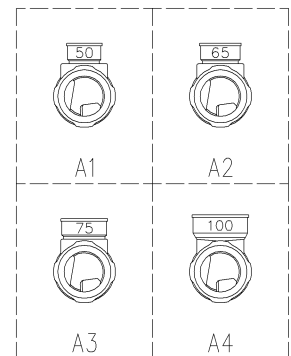

	横枝管サイズ			
	50 (1)	65 (2)	75 (3)	100 (4)
A寸法	94	110	124	150
B寸法	44	52	59	72
C寸法	140	140	140	150

両受けスタイル (W)

枝管バリエーション

製造上の都合により、上の何れかのタイプで納品致します。製品の機能は全く変わりませんので、ご了承いただけますよう、お願い申し上げます。

第三角法 THIRD ANGLE PROJECTION	日付 DATE 2013.10.01	尺度 SCALE 1/10	形式 TYPE 4HF-Aタイプ 両受けスタイル
承認 APPROVED BY 外山	検図 CHECKED BY 田中	担当 DESIGNED BY 八木	製図 DRAWN BY 石川
図名 TITLE 注) 100枝(4)がある場合、品名の最後に【管底】が付きます。 4HF-A_-W			図番 DWG. NO. 4HF-0002-002
KUBOTA Corporation			1