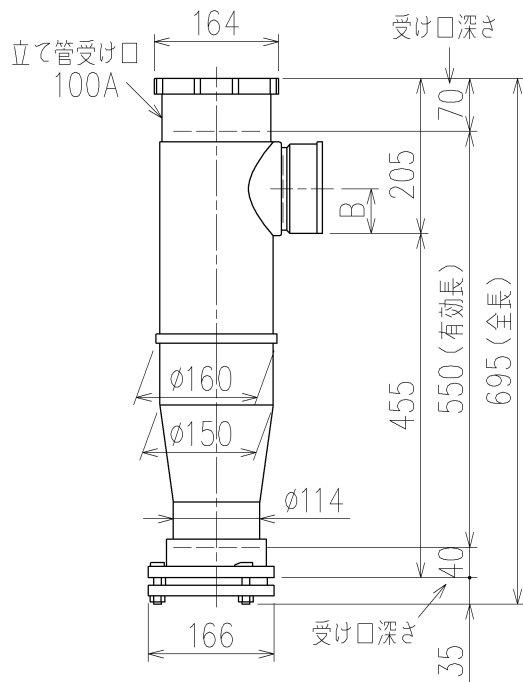

	横枝管サイズ			
	50 (1)	65 (2)	75 (3)	100 (4)
A寸法	94	110	124	150
B寸法	44	52	59	72
C寸法	140	140	140	150

両受けスタイル (W)

枝管バリエーション

製造上の都合により、上の何れかのタイプで納品致します。製品の機能は全く変わりませんので、ご了承いただけますよう、お願い申し上げます。

第三角法 THIRD ANGLE PROJECTION	日付 DATE 2013.10.01	尺度 SCALE 1/10	形式 TYPE 4HF-Aタイプ 両受けスタイル
承認 APPROVED BY 外山	検図 CHECKED BY 田中	担当 DESIGNED BY 八木	製図 DRAWN BY 石川
図名 TITLE 注) 100枝(4)がある場合、品名の最後に【管底】が付きます。 4HF-A_-W			図番 DWG. NO. 4HF-0002-002
KUBOTA Corporation			1