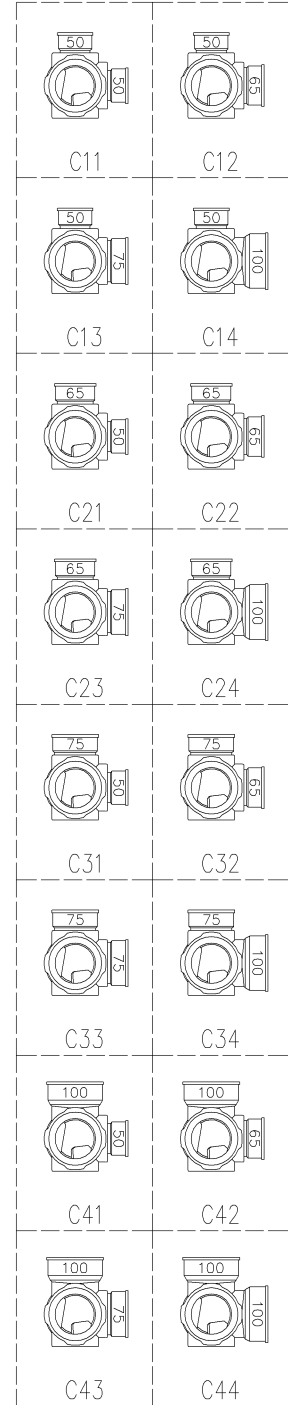

	横枝管サイズ			
	50 (1)	65 (2)	75 (3)	100 (4)
A寸法	94	110	124	150
B寸法	44	52	59	72
C寸法	140	140	140	150

片受けスタイル (S)

枝管バリエーション

第三角法  
THIRD ANGLE PROJECTION

日付 DATE  
2013.09.30

尺度 SCALE  
1/10

形式 TYPE  
4HF-Cタイプ  
片受けスタイル

承認  
APPROVED BY

検図  
CHECKED BY

担当 製図  
DESIGNED BY DRAWN BY

図名 TITLE 注)100枝(4)がある場合、品名の最後に【管底】が付きます。

外山

田中

八木 川崎

4HF-C\_\_-S

KUBOTA Corporation

図番 DWG. NO.

4HF-0004-001