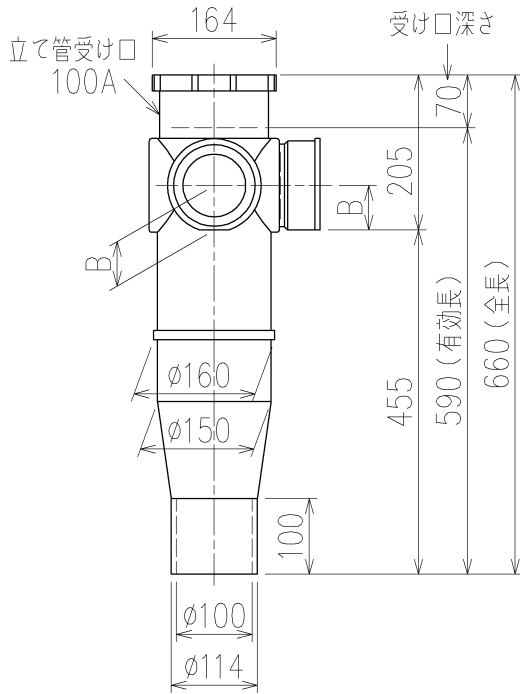

	横枝管サイズ			
	50 (1)	65 (2)	75 (3)	100 (4)
A寸法	94	110	124	150
B寸法	44	52	59	72
C寸法	140	140	140	150

片受けスタイル (S)

枝管バリエーション

第三角法  
THIRD ANGLE PROJECTION

日付 DATE  
2013.09.30

尺度 SCALE  
1/10

形式 TYPE  
4HF-Cタイプ  
片受けスタイル

承認  
APPROVED BY

検図  
CHECKED BY

担当 製図  
DESIGNED BY DRAWN BY

図名 TITLE 注)100枝(4)がある場合、品名の最後に【管底】が付きます。

外山

田中

八木 川崎

4HF-C\_\_-S

KUBOTA Corporation

図番 DWG. NO.

4HF-0004-001