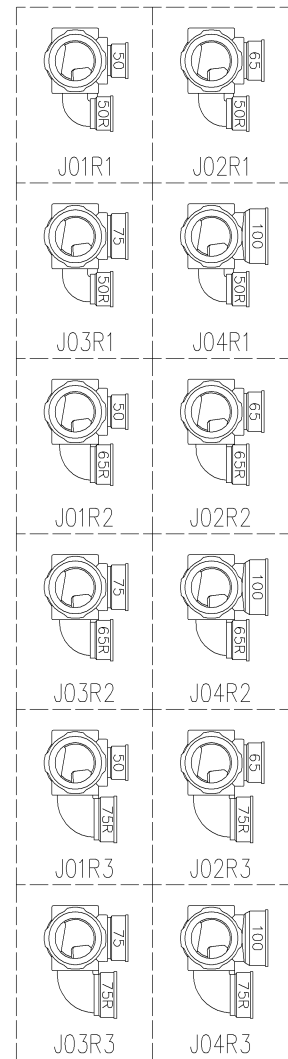

両受けスタイル (W)

枝管バリエーション

第三角法 THIRD ANGLE PROJECTION	日付 DATE 2014.01.16	尺度 SCALE 1/10	形式 TYPE 4HF-Jタイプ 両受けスタイル
承認 APPROVED BY 外山	検図 CHECKED BY 田中	担当 DESIGNED BY 八木	製図 DRAWN BY 川崎
図名 TITLE 注) 100枝 (4) がある場合、品名の最後に【管底】が付きます。 4HF-J0_R_-W			図番 DWG. NO. 4HF-0056-002
KUBOTA Corporation			