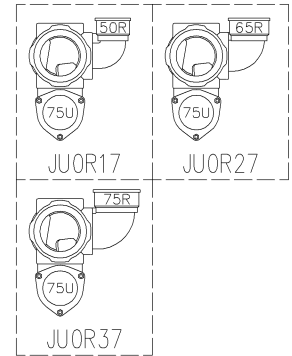

枝管バリエーション

両受けスタイル (W)

第三角法 THIRD ANGLE PROJECTION	日付 DATE 2013.08.19	尺度 SCALE 1/10	形式 TYPE 4HF-JUタイプ 両受けスタイル
承認 APPROVED BY 外山	検図 CHECKED BY 田中	担当 DESIGNED BY 八木	製図 DRAWN BY 川崎
図名 TITLE 4HF-JUOR_7-W			図番 DWG. NO. 4HF-0139-002
KUBOTA Corporation			図番 DWG. NO. 4HF-0139-002

KUBOTA Corporation

図番 DWG. NO.

4HF-0139-002