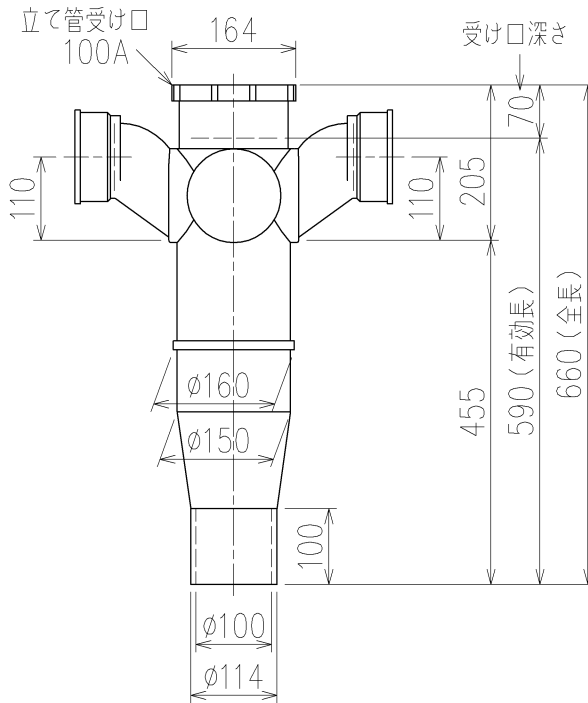

4HF-0013-001

片受けスタイル (S)

| | | | |
|--------------------------------|----------------------------|----------------------------|--------------------------------|
| 第三角法 THIRD ANGLE PROJECTION | 日付 DATE 2014.03.11 | 尺度 SCALE $\frac{1}{10}$ | 形式 TYPE 4HF-Zタイプ 片受けスタイル |
| 承認 APPROVED BY 外山 | 検図 CHECKED BY 田中 | 担当 DESIGNED BY 八木 | 製図 DRAWN BY 川崎 |
| | | | 図名 TITLE 4HF-Z606-P110-S |
| KUBOTA Corporation | | | 図番 DWG. NO. 4HF-0013-001 |