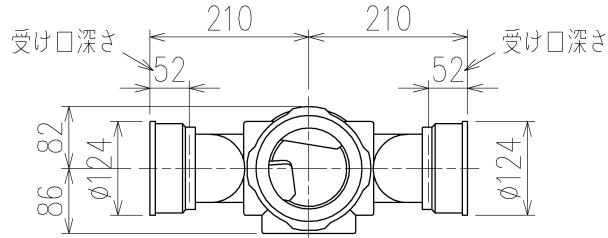

4HF-0013-001

片受けスタイル (S)

| | | | |
|--------------------------------|----------------------------|----------------------------|--------------------------------|
| 第三角法 THIRD ANGLE PROJECTION | 日付 DATE 2014.03.11 | 尺度 SCALE $\frac{1}{10}$ | 形式 TYPE 4HF-Zタイプ 片受けスタイル |
| 承認 APPROVED BY 外山 | 検図 CHECKED BY 田中 | 担当 DESIGNED BY 八木 | 製図 DRAWN BY 川崎 |
| | | | 図名 TITLE 4HF-Z606-P110-S |
| KUBOTA Corporation | | | 図番 DWG. NO. 4HF-0013-001 |