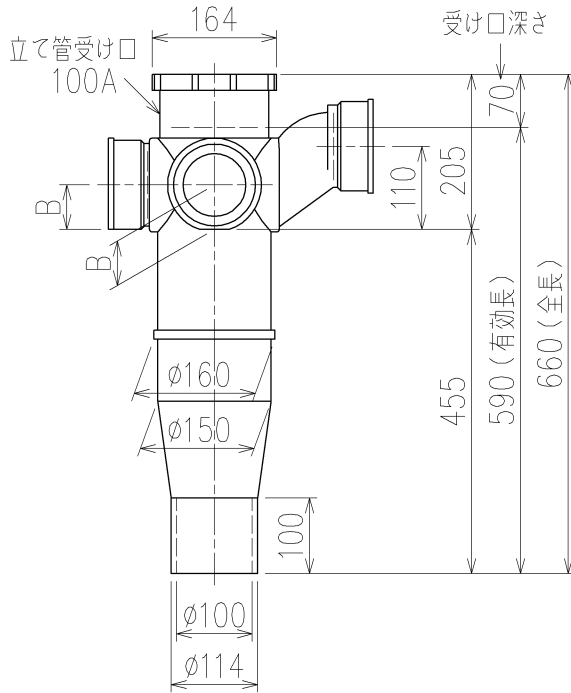

	横枝管サイズ			
	50 (1)	65 (2)	75 (3)	100 (4)
A寸法	94	110	124	150
B寸法	44	52	59	72
C寸法	140	140	140	150

片受けスタイル(S)

枝管バリエーション

第三角法  
THIRD ANGLE PROJECTION

日付 DATE  
2014.09.10

尺度 SCALE  
1/10

形式 TYPE  
4HF-Zタイプ  
片受けスタイル

承認  
APPROVED BY

検図  
CHECKED BY

担当 製図  
DESIGNED DRAWN  
BY BY

図名 TITLE 注)100枝(4)がある場合、品名の最後に【管底】が付きます。

外山

田中

八木 川崎

4HF-Z6\_\_-P110-S

Kubota

KUBOTA Corporation

図番 DWG. NO.

4HF-0025-001