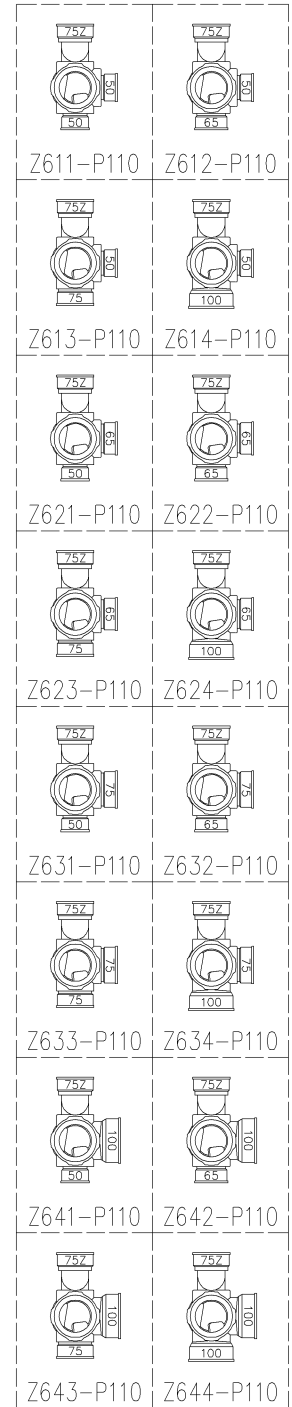

	横枝管サイズ			
	50 (1)	65 (2)	75 (3)	100 (4)
A寸法	94	110	124	150
B寸法	44	52	59	72
C寸法	140	140	140	150

片受けスタイル(S)

枝管バリエーション

第三角法  
THIRD ANGLE PROJECTION

日付 DATE  
2014.09.10

尺度 SCALE  
1/10

形式 TYPE  
4HF-Zタイプ  
片受けスタイル

承認  
APPROVED BY

検図  
CHECKED BY

担当 製図  
DESIGNED DRAWN  
BY BY

図名 TITLE 注)100枝(4)がある場合、品名の最後に【管底】が付きます。

外山

田中

八木 川崎

4HF-Z6\_\_-P110-S

Kubota

KUBOTA Corporation

図番 DWG. NO.

4HF-0025-001