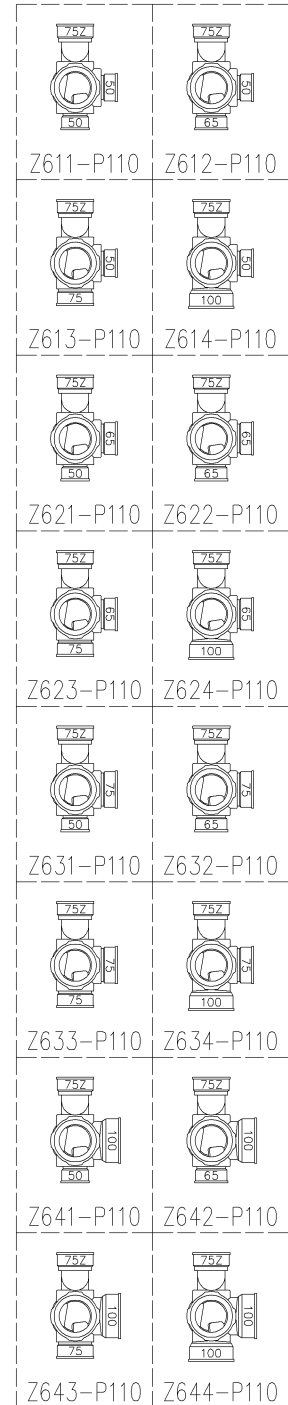

	横枝管サイズ			
	50 (1)	65 (2)	75 (3)	100 (4)
A寸法	94	110	124	150
B寸法	44	52	59	72
C寸法	140	140	140	150

両受けスタイル (W)

枝管バリエーション

<p>第三角法 THIRD ANGLE PROJECTION</p>	<p>日付 DATE 2014.09.10</p>	<p>尺度 SCALE 1/10</p>	<p>形式 TYPE 4HF-Zタイプ 両受けスタイル</p>
<p>承認 APPROVED BY 外山</p>	<p>検図 CHECKED BY 田中</p>	<p>担当 DESIGNED BY 八木</p>	<p>製図 DRAWN BY 川崎</p>
<p>図名 TITLE 注)100枝(4)がある場合、品名の最後に【管底】が付きます。 4HF-Z6__-P110-W</p>			<p>図番 DWG. NO. 4HF-0025-002</p>
<p>Kubota KUBOTA Corporation</p>			