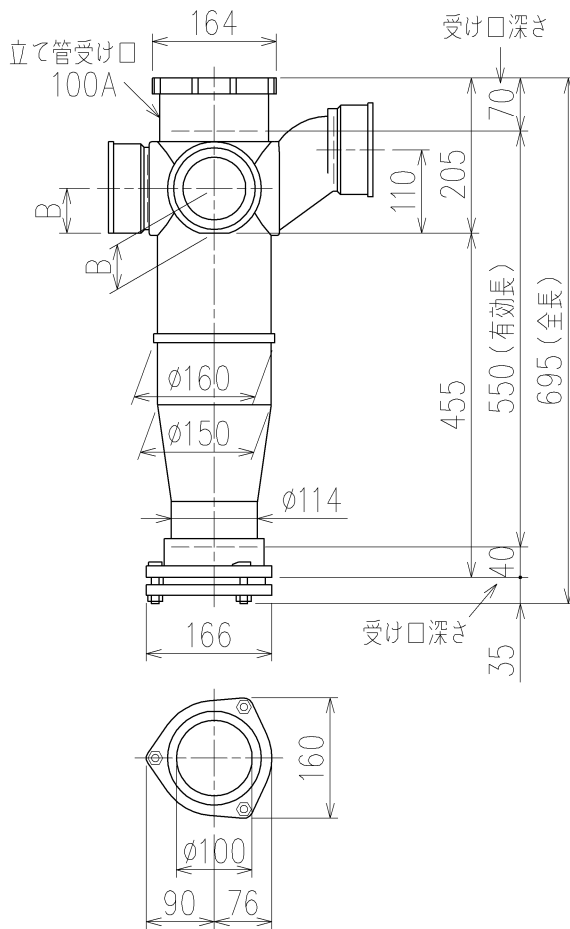

	横枝管サイズ			
	50 (1)	65 (2)	75 (3)	100 (4)
A寸法	94	110	124	150
B寸法	44	52	59	72
C寸法	140	140	140	150

両受けスタイル (W)

枝管バリエーション

<p>第三角法 THIRD ANGLE PROJECTION</p>	<p>日付 DATE 2014.09.10</p>	<p>尺度 SCALE 1/10</p>	<p>形式 TYPE 4HF-Zタイプ 両受けスタイル</p>
<p>承認 APPROVED BY 外山</p>	<p>検図 CHECKED BY 田中</p>	<p>担当 DESIGNED BY 八木</p>	<p>製図 DRAWN BY 川崎</p>
<p>図名 TITLE 注)100枝(4)がある場合、品名の最後に【管底】が付きます。 4HF-Z6__-P110-W</p>			<p>図番 DWG. NO. 4HF-0025-002</p>
<p>Kubota KUBOTA Corporation</p>			