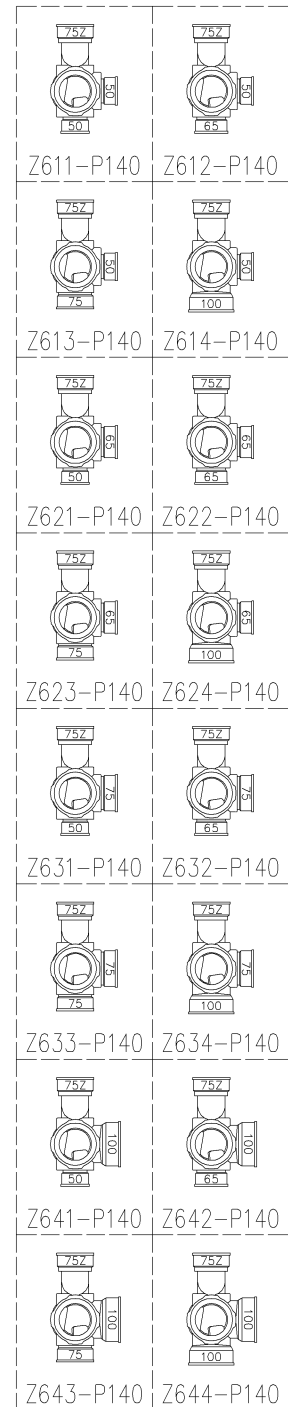

	横枝管サイズ			
	50 (1)	65 (2)	75 (3)	100 (4)
A寸法	94	110	124	150
B寸法	44	52	59	72
C寸法	140	140	140	150

面受けスタイル (W)

枝管バリエーション

第三角法 THIRD ANGLE PROJECTION	日付 DATE 2014. 10. 03	尺度 SCALE 1/10	形式 TYPE 4HF-Zタイプ 面受けスタイル
承認 APPROVED BY 外山	検図 CHECKED BY 田中	担当 DESIGNED BY 八木	製図 DRAWN BY 川崎
			図名 TITLE 注) 100枝 (4) がある場合、品名の最後に【管底】が付きます。 4HF-Z6__-P140-W
Kubota KUBOTA Corporation			図番 DWG. NO. 4HF-0026-002

4HF-0026-001_006