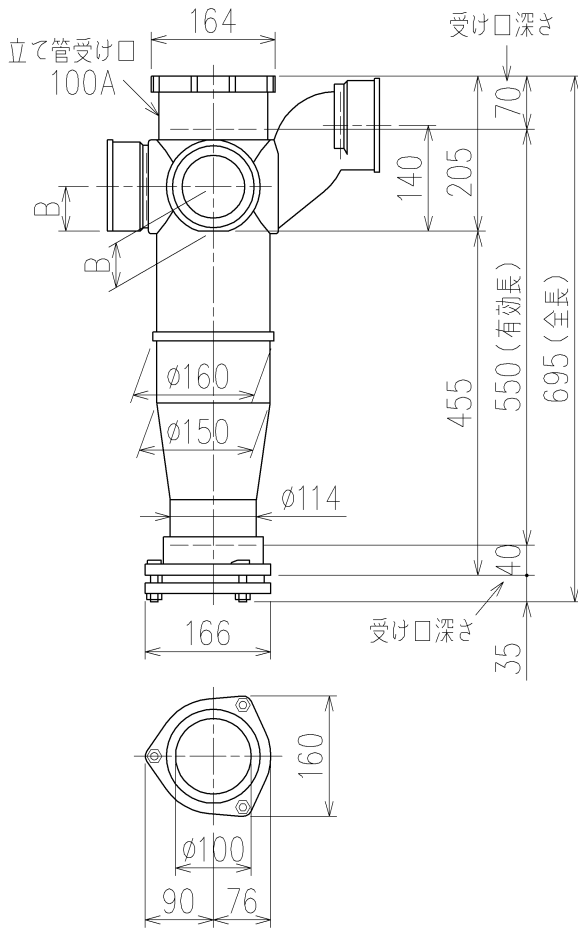

	横枝管サイズ			
	50 (1)	65 (2)	75 (3)	100 (4)
A寸法	94	110	124	150
B寸法	44	52	59	72
C寸法	140	140	140	150

面受けスタイル (W)

枝管バリエーション

第三角法 THIRD ANGLE PROJECTION	日付 DATE 2014. 10. 03	尺度 SCALE 1/10	形式 TYPE 4HF-Zタイプ 面受けスタイル
承認 APPROVED BY 外山	検図 CHECKED BY 田中	担当 DESIGNED BY 八木	製図 DRAWN BY 川崎
			図名 TITLE 注) 100枝 (4) がある場合、品名の最後に【管底】が付きます。 4HF-Z6__-P140-W
Kubota KUBOTA Corporation			図番 DWG. NO. 4HF-0026-002