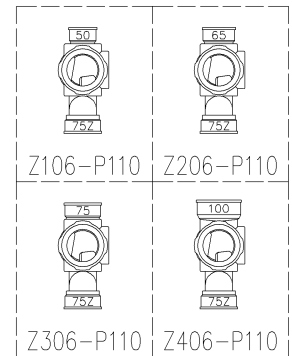

4HF-0011-002

	横枝管サイズ			
	50 (1)	65 (2)	75 (3)	100 (4)
A寸法	94	110	124	150
B寸法	44	52	59	72
C寸法	140	140	140	150

両受けスタイル (W)

枝管バリエーション

第三角法
THIRD ANGLE PROJECTION

日付 DATE
2014.01.21

尺度 SCALE
1/10

形式 TYPE
4HF-Zタイプ
両受けスタイル

承認
APPROVED BY

検図
CHECKED BY

担当
DESIGNED BY
八木

製図
DRAWN BY
川崎

図名 TITLE 注) 100枝(4)がある場合、品名の最後に【管底】が付きます。

外山

田中

八木