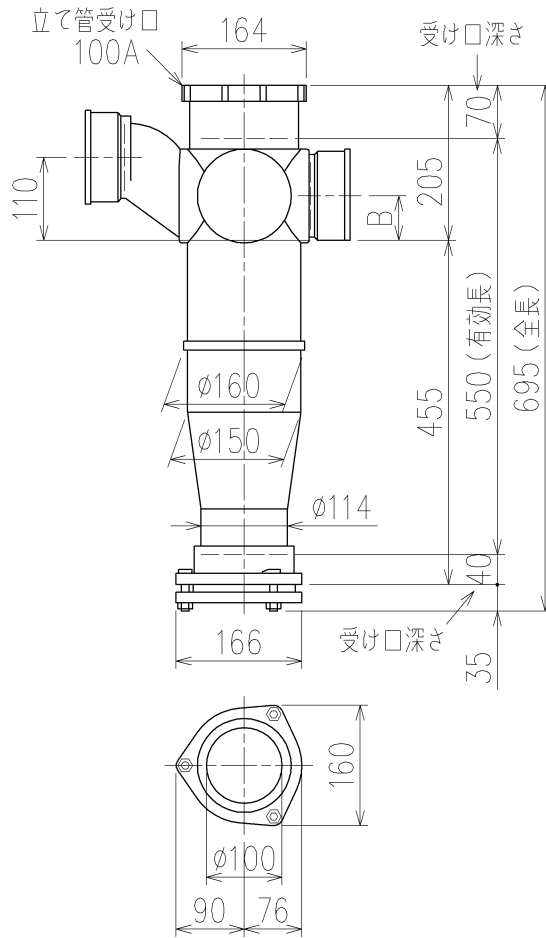

4HF-0011-002

	横枝管サイズ			
	50 (1)	65 (2)	75 (3)	100 (4)
A寸法	94	110	124	150
B寸法	44	52	59	72
C寸法	140	140	140	150

両受けスタイル (W)

枝管バリエーション

第三角法
THIRD ANGLE PROJECTION

日付 DATE
2014.01.21

尺度 SCALE
1/10

形式 TYPE
4HF-Zタイプ
両受けスタイル

承認
APPROVED BY

検図
CHECKED BY

担当
DESIGNED BY
八木

製図
DRAWN BY
川崎

図名 TITLE 注) 100枝(4)がある場合、品名の最後に【管底】が付きます。

外山

田中

八木

川崎

4HF-Z_06-P110-W

Kubota

KUBOTA Corporation

図番 DWG. NO.

4HF-0011-002

4HF-0011-001_006