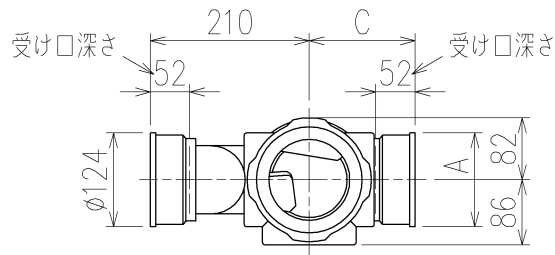

4HF-0011-002

	横枝管サイズ			
	50 (1)	65 (2)	75 (3)	100 (4)
A寸法	94	110	124	150
B寸法	44	52	59	72
C寸法	140	140	140	150

両受けスタイル (W)

枝管バリエーション

第三角法
THIRD ANGLE PROJECTION

日付 DATE
2014.01.21

尺度 SCALE
1/10

形式 TYPE
4HF-Zタイプ
両受けスタイル

承認
APPROVED BY

検図
CHECKED BY

担当
DESIGNED BY
八木

製図
DRAWN BY
川崎

図名 TITLE 注) 100枝(4)がある場合、品名の最後に【管底】が付きます。

外山

田中

八木