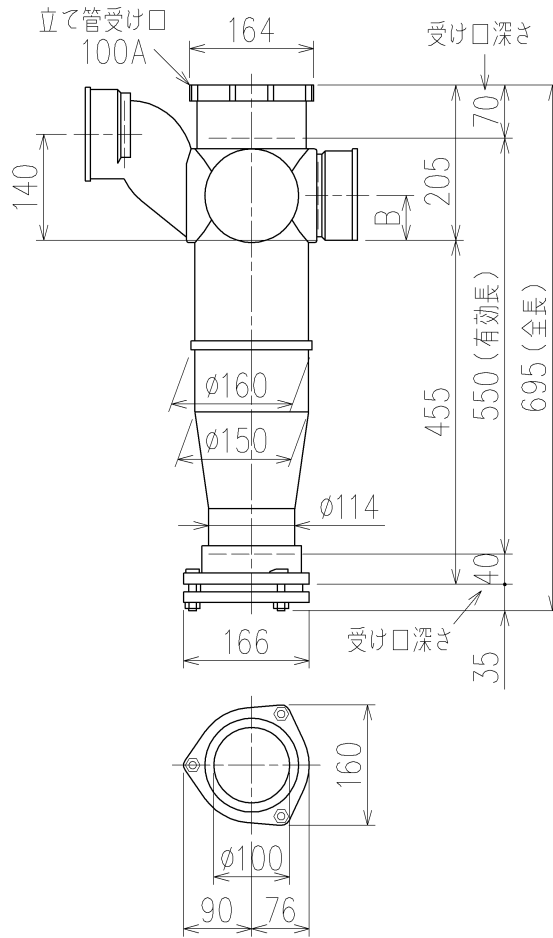

4HF-0012-002

	横枝管サイズ			
	50 (1)	65 (2)	75 (3)	100 (4)
A寸法	94	110	124	150
B寸法	44	52	59	72
C寸法	140	140	140	150

両受けスタイル (W)

枝管バリエーション

第三角法 THIRD ANGLE PROJECTION	日付 DATE 2014.01.27	尺度 SCALE 1/10	形式 TYPE 4HF-Zタイプ 両受けスタイル
承認 APPROVED BY 外山	検図 CHECKED BY 田中	担当 DESIGNED BY 八木	製図 DRAWN BY 川崎
図名 TITLE 注) 100枝(4)がある場合、品名の最後に【管底】が付きます。 4HF-Z_06-P140-W			図番 DWG. NO. 4HF-0012-002
KUBOTA Corporation			