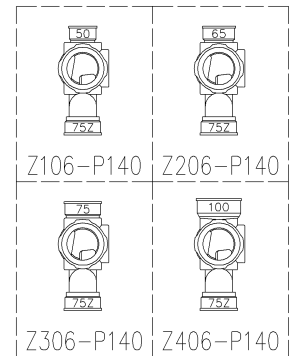

4HF-0012-002

	横枝管サイズ			
	50 (1)	65 (2)	75 (3)	100 (4)
A寸法	94	110	124	150
B寸法	44	52	59	72
C寸法	140	140	140	150

両受けスタイル (W)

枝管バリエーション

第三角法 THIRD ANGLE PROJECTION	日付 DATE 2014.01.27	尺度 SCALE 1/10	形式 TYPE 4HF-Zタイプ 両受けスタイル
承認 APPROVED BY 外山	検図 CHECKED BY 田中	担当 DESIGNED BY 八木	製図 DRAWN BY 川崎
図名 TITLE 注) 100枝(4)がある場合、品名の最後に【管底】が付きます。 4HF-Z_06-P140-W			図番 DWG. NO. 4HF-0012-002
KUBOTA Corporation			