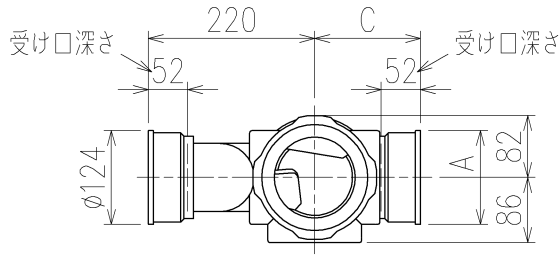

4HF-0012-002

	横枝管サイズ			
	50 (1)	65 (2)	75 (3)	100 (4)
A寸法	94	110	124	150
B寸法	44	52	59	72
C寸法	140	140	140	150

両受けスタイル (W)

枝管バリエーション

第三角法 THIRD ANGLE PROJECTION	日付 DATE 2014.01.27	尺度 SCALE 1/10	形式 TYPE 4HF-Zタイプ 両受けスタイル
承認 APPROVED BY 外山	検図 CHECKED BY 田中	担当 DESIGNED BY 八木	製図 DRAWN BY 川崎
図名 TITLE 注) 100枝(4)がある場合、品名の最後に【管底】が付きます。 4HF-Z_06-P140-W			図番 DWG. NO. 4HF-0012-002
KUBOTA Corporation			