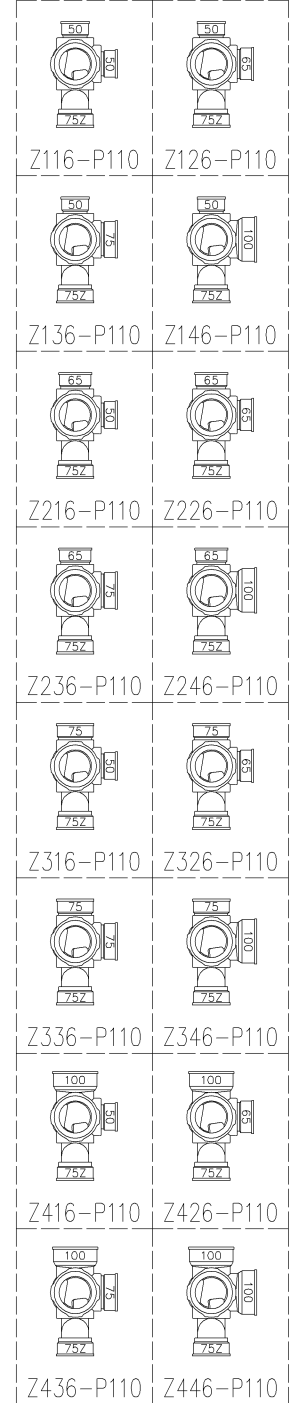

	挿枝管サイズ			
	50 (1)	65 (2)	75 (3)	100 (4)
A寸法	94	110	124	150
B寸法	44	52	59	72
C寸法	140	140	140	150

両受けスタイル(W)

枝管バリエーション

第三角法 THIRD ANGLE PROJECTION	日付 DATE 2014.08.26	尺度 SCALE 1/10	形式 TYPE 4HF-Zタイプ 両受けスタイル
承認 APPROVED BY 外山	検図 CHECKED BY 田中	担当 DESIGNED BY 八木	製図 DRAWN BY 川崎
			図名 TITLE 注) 100枝(4)がある場合、品名の最後に【管底】が付きます。 4HF-Z__6-P110-W
Kubota KUBOTA Corporation			図番 DWG. NO. 4HF-0021-002

4HF-0021-001_006