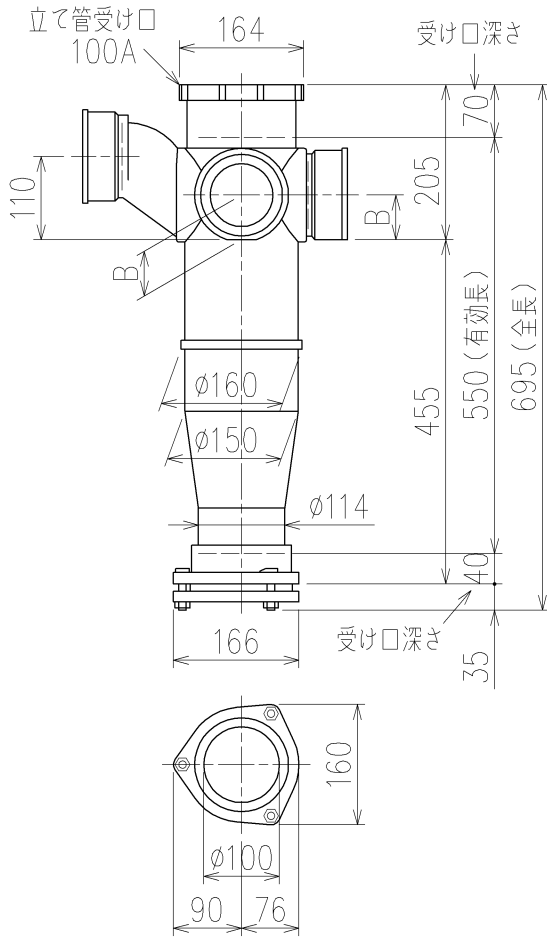

	挿枝管サイズ			
	50 (1)	65 (2)	75 (3)	100 (4)
A寸法	94	110	124	150
B寸法	44	52	59	72
C寸法	140	140	140	150

両受けスタイル(W)

枝管バリエーション

第三角法 THIRD ANGLE PROJECTION	日付 DATE 2014.08.26	尺度 SCALE 1/10	形式 TYPE 4HF-Zタイプ 両受けスタイル
承認 APPROVED BY 外山	検図 CHECKED BY 田中	担当 DESIGNED BY 八木	製図 DRAWN BY 川崎
			図名 TITLE 注) 100枝(4)がある場合、品名の最後に【管底】が付きます。 4HF-Z__6-P110-W
Kubota KUBOTA Corporation			図番 DWG. NO. 4HF-0021-002