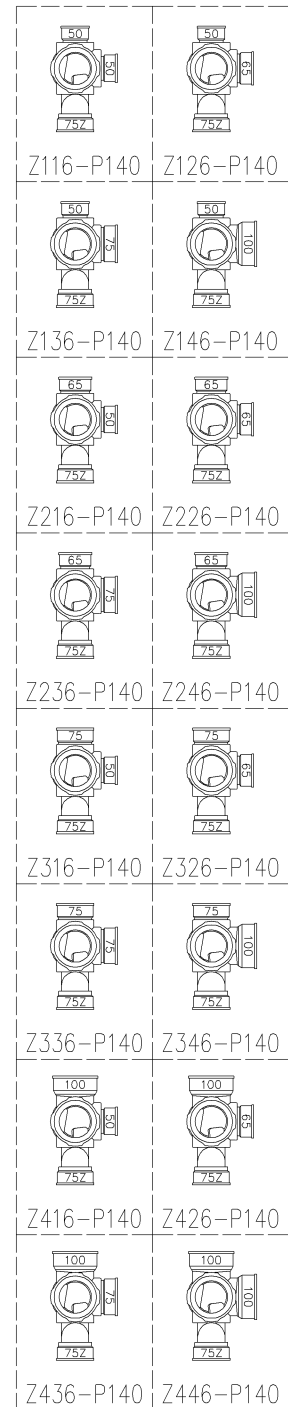

	横枝管サイズ			
	50 (1)	65 (2)	75 (3)	100 (4)
A寸法	94	110	124	150
B寸法	44	52	59	72
C寸法	140	140	140	150

両受けスタイル (W)

枝管バリエーション

第三角法 THIRD ANGLE PROJECTION	日付 DATE 2014.08.27	尺度 SCALE 1/10	形式 TYPE 4HF-Zタイプ 両受けスタイル
承認 APPROVED BY 外山	検図 CHECKED BY 田中	担当 DESIGNED BY 八木	製図 DRAWN BY 川崎

図名 TITLE	注) 100枝(4)がある場合、品名の最後に【管底】が付きます。 4HF-Z__6-P140-W
図番 DWG. NO.	4HF-0022-002

KUBOTA Corporation

図番 DWG. NO.

4HF-0022-002