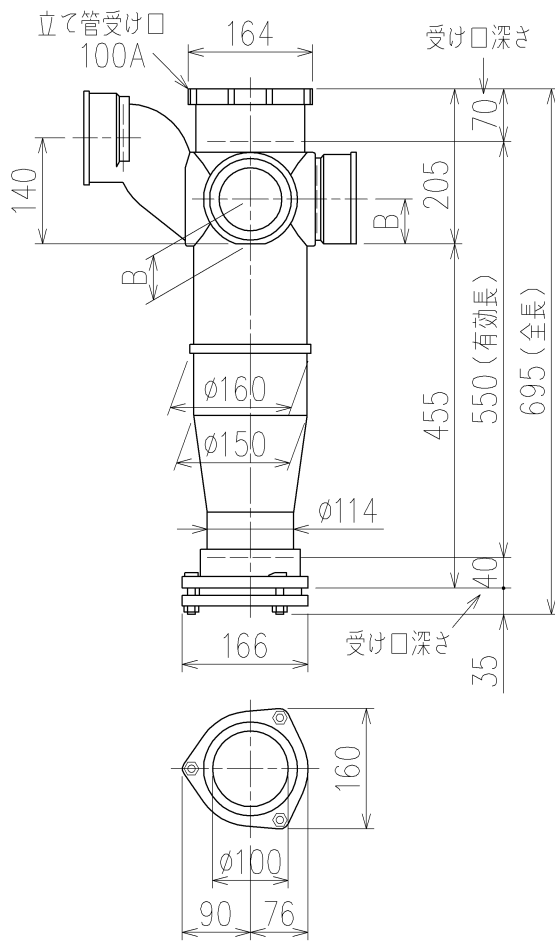

	横枝管サイズ			
	50 (1)	65 (2)	75 (3)	100 (4)
A寸法	94	110	124	150
B寸法	44	52	59	72
C寸法	140	140	140	150

両受けスタイル (W)

枝管バリエーション

第三角法 THIRD ANGLE PROJECTION	日付 DATE 2014.08.27	尺度 SCALE 1/10	形式 TYPE 4HF-Zタイプ 両受けスタイル
承認 APPROVED BY 外山	検図 CHECKED BY 田中	担当 DESIGNED BY 八木	製図 DRAWN BY 川崎

図名 TITLE	注) 100枝(4)がある場合、品名の最後に【管底】が付きます。 4HF-Z__6-P140-W
図番 DWG. NO.	4HF-0022-002

KUBOTA Corporation

図番 DWG. NO.

4HF-0022-002