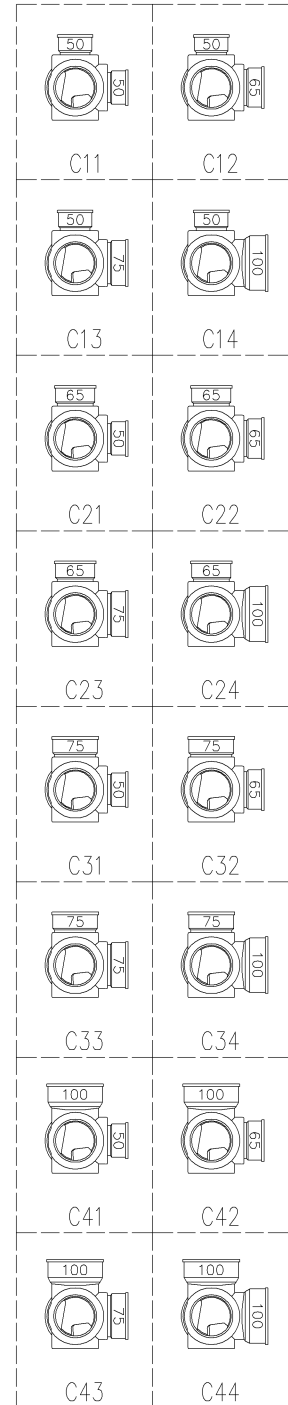

	横枝管サイズ			
	50 (1)	65 (2)	75 (3)	100 (4)
A寸法	94	110	124	150
B寸法	44	52	59	72
C寸法	140	140	140	150

枝管バリエーション

片受けスタイル (S)

第三角法 THIRD ANGLE PROJECTION	日付 DATE 2013.10.09	尺度 SCALE 1/10	形式 TYPE 4SHF-Cタイプ 片受けスタイル
承認 APPROVED BY 外山	検図 CHECKED BY 田中	担当 DESIGNED BY 八木	製図 DRAWN BY 石川
図名 TITLE 注) 100枝(4)がある場合、品名の最後に【管底】が付きます。 4SHF-C__-S			図番 DWG. NO. 4SHF-0004-001
KUBOTA Corporation			図番 DWG. NO. 4SHF-0004-001