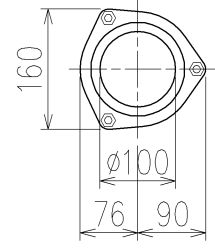

	横枝管サイズ			
	50 (1)	65 (2)	75 (3)	100 (4)
A寸法	94	110	124	150
B寸法	44	52	59	72
C寸法	140	140	140	150

D 矢視

枝管バリエーション

両受けスタイル (W)

第三角法 THIRD ANGLE PROJECTION	日付 DATE 2014.01.27	尺度 SCALE 1/10	形式 TYPE 4SLT2-Z-0タイプ 両受けスタイル
承認 APPROVED BY 外山	検図 CHECKED BY 田中	担当 DESIGNED BY 八木	製図 DRAWN BY 川崎
図名 TITLE 注)100枝(4)がある場合、品名の最後に【管底】が付きます。 4SLT2-Z_06-P140-0-W			図番 DWG. NO. 4SLT2-0012-002
KUBOTA Corporation			図番 DWG. NO. 4SLT2-0012-002