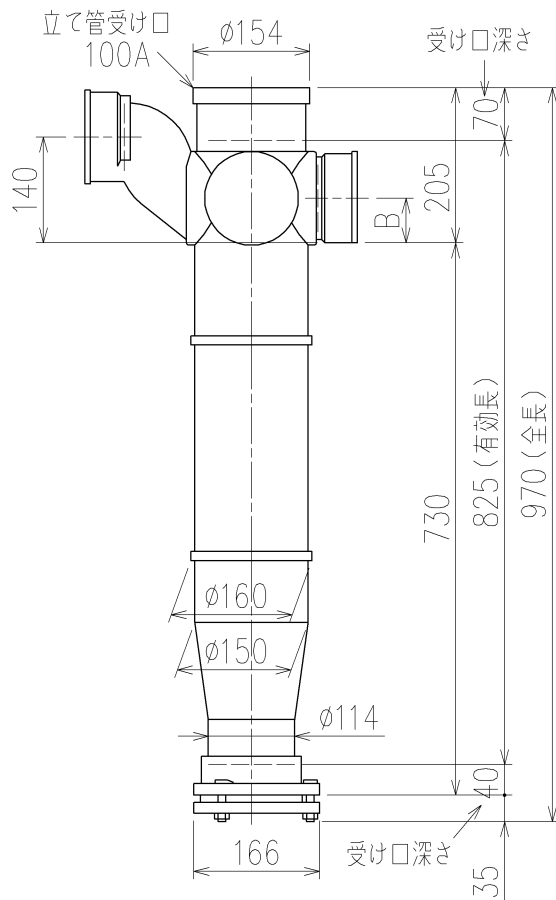

	横枝管サイズ			
	50 (1)	65 (2)	75 (3)	100 (4)
A寸法	94	110	124	150
B寸法	44	52	59	72
C寸法	140	140	140	150

D 矢視

枝管バリエーション

両受けスタイル (W)

第三角法 THIRD ANGLE PROJECTION	日付 DATE 2014.01.27	尺度 SCALE 1/10	形式 TYPE 4SLT2-Z-0タイプ 両受けスタイル
承認 APPROVED BY 外山	検図 CHECKED BY 田中	担当 DESIGNED BY 八木	製図 DRAWN BY 川崎
図名 TITLE 注)100枝(4)がある場合、品名の最後に【管底】が付きます。 4SLT2-Z_06-P140-0-W			図番 DWG. NO. 4SLT2-0012-002
KUBOTA Corporation			図番 DWG. NO. 4SLT2-0012-002