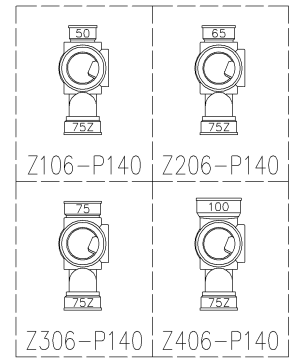

	横枝管サイズ			
	50 (1)	65 (2)	75 (3)	100 (4)
A寸法	94	110	124	150
B寸法	44	52	59	72
C寸法	140	140	140	150

D 矢視

枝管バリエーション

両受けスタイル (W)

第三角法 THIRD ANGLE PROJECTION	日付 DATE 2014.01.27	尺度 SCALE 1/10	形式 TYPE 4SLT2-Z-0タイプ 両受けスタイル
承認 APPROVED BY 外山	検図 CHECKED BY 田中	担当 DESIGNED BY 八木	製図 DRAWN BY 川崎
図名 TITLE 注)100枝(4)がある場合、品名の最後に【管底】が付きます。 4SLT2-Z_06-P140-0-W			図番 DWG. NO. 4SLT2-0012-002
KUBOTA Corporation			図番 DWG. NO. 4SLT2-0012-002