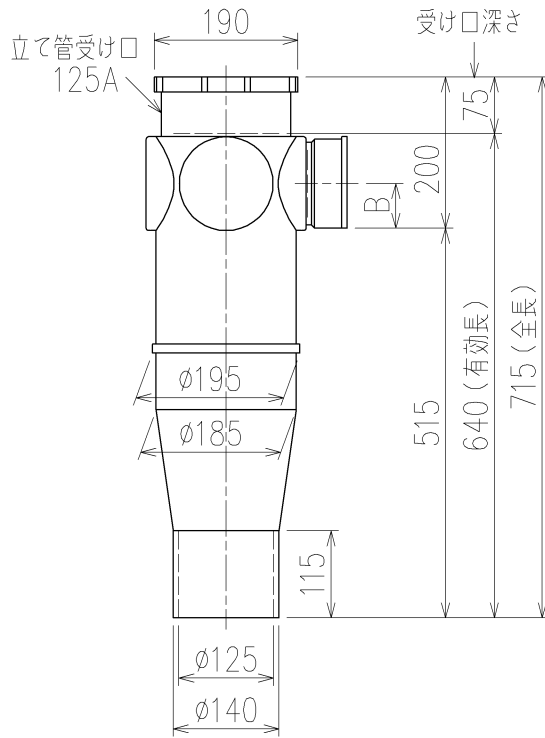

	挿枝管サイズ			
	50 (1)	65 (2)	75 (3)	100 (4)
A寸法	94	110	124	150
B寸法	44	52	59	72
C寸法	160	160	160	170

片受けスタイル (S)

枝管バリエーション

第三角法 THIRD ANGLE PROJECTION	日付 DATE 2013. 10. 01	尺度 SCALE 1/10	形式 TYPE 5HF-Aタイプ 片受けスタイル
承認 APPROVED BY 外山	検図 CHECKED BY 田中	担当 DESIGNED BY 八木	製図 DRAWN BY 石川
			図名 TITLE 注) 100枝(4)がある場合、品名の最後に【管底】が付きます。 5HF-A-S
KUBOTA Corporation			図番 DWG. NO. 5HF-0002-001