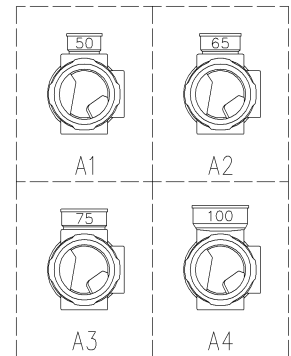

	挿枝管サイズ			
	50 (1)	65 (2)	75 (3)	100 (4)
A寸法	94	110	124	150
B寸法	44	52	59	72
C寸法	160	160	160	170

片受けスタイル (S)

枝管バリエーション

第三角法 THIRD ANGLE PROJECTION	日付 DATE 2013. 10. 01	尺度 SCALE 1/10	形式 TYPE 5HF-Aタイプ 片受けスタイル
承認 APPROVED BY 外山	検図 CHECKED BY 田中	担当 DESIGNED BY 八木	製図 DRAWN BY 石川
			図名 TITLE 注) 100枝(4)がある場合、品名の最後に【管底】が付きます。 5HF-A-S
KUBOTA Corporation			図番 DWG. NO. 5HF-0002-001