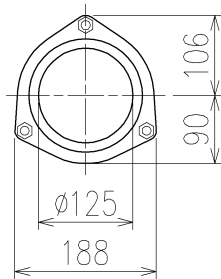

	横枝管サイズ			
	50 (1)	65 (2)	75 (3)	100 (4)
A寸法	94	110	124	150
B寸法	44	52	59	72
C寸法	160	160	160	170

両受けスタイル (W)

枝管バリエーション

第三角法 THIRD ANGLE PROJECTION	日付 DATE 2013.10.01	尺度 SCALE 1/10	形式 TYPE 5HF-Aタイプ 両受けスタイル
承認 APPROVED BY 外山	検図 CHECKED BY 田中	担当 DESIGNED BY 八木	製図 DRAWN BY 石川
図名 TITLE 注) 100枝(4)がある場合、品名の最後に【管底】が付きます。 5HF-A-W			図番 DWG. NO. 5HF-0002-002
KUBOTA Corporation			1