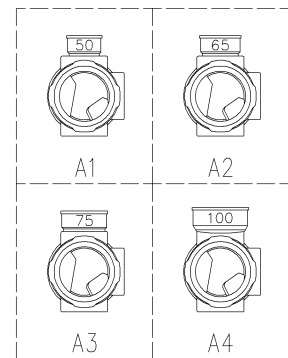

	横枝管サイズ			
	50 (1)	65 (2)	75 (3)	100 (4)
A寸法	94	110	124	150
B寸法	44	52	59	72
C寸法	160	160	160	170

両受けスタイル (W)

枝管バリエーション

第三角法 THIRD ANGLE PROJECTION	日付 DATE 2013.10.01	尺度 SCALE 1/10	形式 TYPE 5HF-Aタイプ 両受けスタイル
承認 APPROVED BY 外山	検図 CHECKED BY 田中	担当 DESIGNED BY 八木	製図 DRAWN BY 石川
図名 TITLE 注) 100枝(4)がある場合、品名の最後に【管底】が付きます。 5HF-A-W			図番 DWG. NO. 5HF-0002-002
KUBOTA Corporation			1