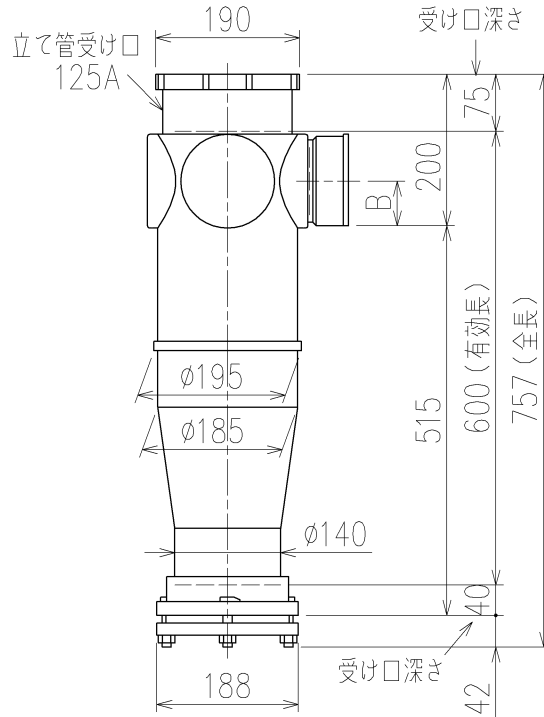

	横枝管サイズ			
	50 (1)	65 (2)	75 (3)	100 (4)
A寸法	94	110	124	150
B寸法	44	52	59	72
C寸法	160	160	160	170

両受けスタイル (W)

枝管バリエーション

第三角法 THIRD ANGLE PROJECTION	日付 DATE 2013.10.01	尺度 SCALE 1/10	形式 TYPE 5HF-Aタイプ 両受けスタイル
承認 APPROVED BY 外山	検図 CHECKED BY 田中	担当 DESIGNED BY 八木	製図 DRAWN BY 石川
図名 TITLE 注) 100枝(4)がある場合、品名の最後に【管底】が付きます。 5HF-A-W			図番 DWG. NO. 5HF-0002-002
KUBOTA Corporation			1