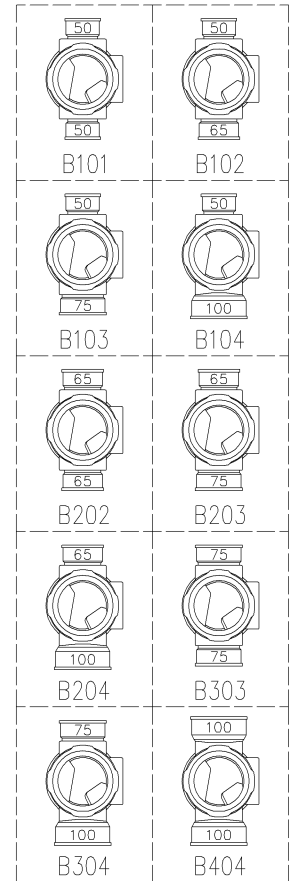

	横枝管サイズ			
	50 (1)	65 (2)	75 (3)	100 (4)
A寸法	94	110	124	150
B寸法	44	52	59	72
C寸法	160	160	160	170

両受けスタイル (W)

D 矢視

枝管バリエーション

第三角法 THIRD ANGLE PROJECTION	日付 DATE 2013.10.01	尺度 SCALE 1/10	形式 TYPE 5HF-Bタイプ 両受けスタイル
承認 APPROVED BY 外山	検図 CHECKED BY 田中	担当 DESIGNED BY 八木	製図 DRAWN BY 石川
図名 TITLE 注) 100枝(4)がある場合、品名の最後に【管底】が付きます。 5HF-B_0_-W			図番 DWG. NO. 5HF-0003-002
KUBOTA Corporation			1