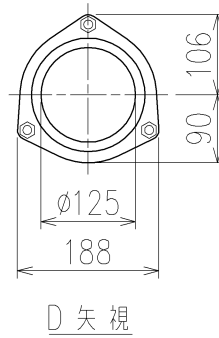

	横枝管サイズ			
	50 (1)	65 (2)	75 (3)	100 (4)
A寸法	94	110	124	150
B寸法	44	52	59	72
C寸法	160	160	160	170

両受けスタイル (W)

D 矢視

枝管バリエーション

第三角法 THIRD ANGLE PROJECTION	日付 DATE 2013.10.01	尺度 SCALE 1/10	形式 TYPE 5HF-Bタイプ 両受けスタイル
承認 APPROVED BY 外山	検図 CHECKED BY 田中	担当 DESIGNED BY 八木	製図 DRAWN BY 石川
図名 TITLE 注) 100枝(4)がある場合、品名の最後に【管底】が付きます。 5HF-B_0_-W			図番 DWG. NO. 5HF-0003-002
KUBOTA Corporation			1