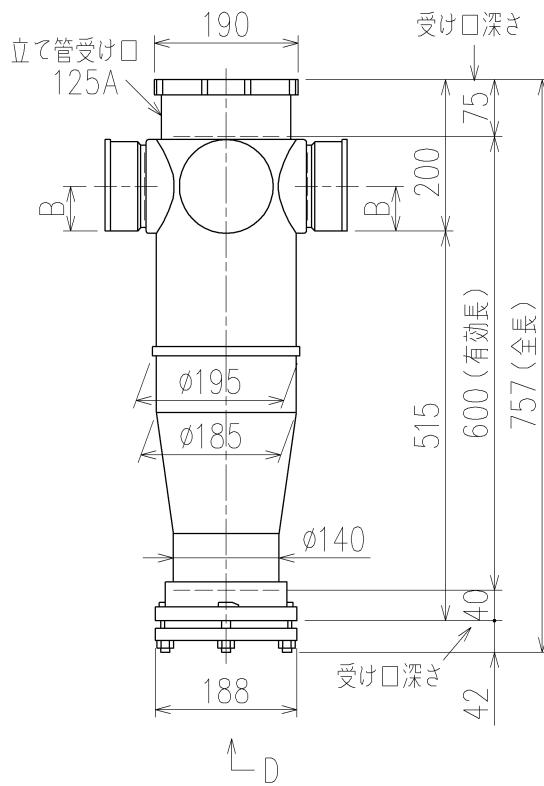

	横枝管サイズ			
	50 (1)	65 (2)	75 (3)	100 (4)
A寸法	94	110	124	150
B寸法	44	52	59	72
C寸法	160	160	160	170

両受けスタイル (W)

D 矢視

枝管バリエーション

第三角法 THIRD ANGLE PROJECTION	日付 DATE 2013.10.01	尺度 SCALE 1/10	形式 TYPE 5HF-Bタイプ 両受けスタイル
承認 APPROVED BY 外山	検図 CHECKED BY 田中	担当 DESIGNED BY 八木	製図 DRAWN BY 石川
図名 TITLE 注) 100枝(4)がある場合、品名の最後に【管底】が付きます。 5HF-B_0_-W			図番 DWG. NO. 5HF-0003-002
KUBOTA Corporation			1