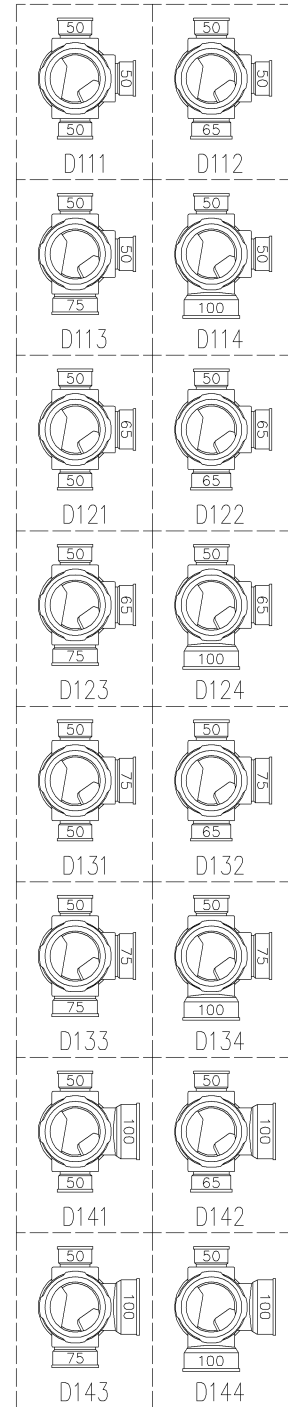

	横枝管サイズ			
	50 (1)	65 (2)	75 (3)	100 (4)
A寸法	94	110	124	150
B寸法	44	52	59	72
C寸法	160	160	160	170

両受けスタイル (W)

D 矢視

枝管バリエーション

第三角法 THIRD ANGLE PROJECTION	日付 DATE 2013.10.01	尺度 SCALE 1/10	形式 TYPE 5HF-Dタイプ 両受けスタイル
承認 APPROVED BY 外山	検図 CHECKED BY 田中	担当 DESIGNED BY 八木	製図 DRAWN BY 石川
図名 TITLE 注) 100枝(4)がある場合、品名の最後に【管底】が付きます。 5HF-D1__-W			図番 DWG. NO. 5HF-0005-002
KUBOTA Corporation			1