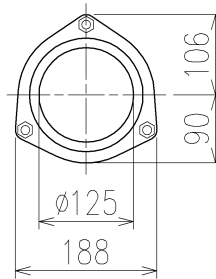

	横枝管サイズ			
	50 (1)	65 (2)	75 (3)	100 (4)
A寸法	94	110	124	150
B寸法	44	52	59	72
C寸法	160	160	160	170

両受けスタイル (W)

D 矢視

枝管バリエーション

第三角法 THIRD ANGLE PROJECTION	日付 DATE 2013.10.01	尺度 SCALE 1/10	形式 TYPE 5HF-Dタイプ 両受けスタイル
承認 APPROVED BY 外山	検図 CHECKED BY 田中	担当 DESIGNED BY 八木	製図 DRAWN BY 石川
図名 TITLE 注) 100枝(4)がある場合、品名の最後に【管底】が付きます。 5HF-D1__-W			図番 DWG. NO. 5HF-0005-002
KUBOTA Corporation			1