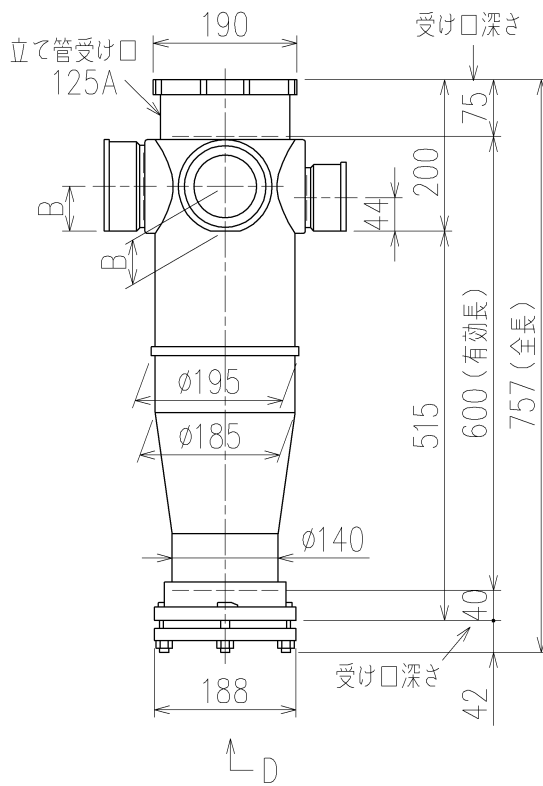

	横枝管サイズ			
	50 (1)	65 (2)	75 (3)	100 (4)
A寸法	94	110	124	150
B寸法	44	52	59	72
C寸法	160	160	160	170

両受けスタイル (W)

D 矢視

枝管バリエーション

第三角法 THIRD ANGLE PROJECTION	日付 DATE 2013.10.01	尺度 SCALE 1/10	形式 TYPE 5HF-Dタイプ 両受けスタイル
承認 APPROVED BY 外山	検図 CHECKED BY 田中	担当 DESIGNED BY 八木	製図 DRAWN BY 石川
図名 TITLE 注) 100枝(4)がある場合、品名の最後に【管底】が付きます。 5HF-D1__-W			図番 DWG. NO. 5HF-0005-002
KUBOTA Corporation			1