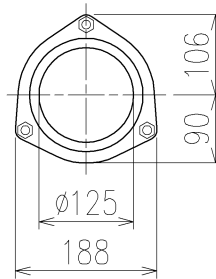

	横枝管サイズ			
	50 (1)	65 (2)	75 (3)	100 (4)
A寸法	94	110	124	150
B寸法	44	52	59	72
C寸法	160	160	160	170

両受けスタイル (W)

D 矢視

枝管バリエーション

第三角法 THIRD ANGLE PROJECTION	日付 DATE 2013.10.01	尺度 SCALE 1/10	形式 TYPE 5HF-Dタイプ 両受けスタイル
承認 APPROVED BY 外山	検図 CHECKED BY 田中	担当 DESIGNED BY 八木	製図 DRAWN BY 石川
図名 TITLE 注) 100枝(4)がある場合、品名の最後に【管底】が付きます。 5HF-D2__-W			図番 DWG. NO. 5HF-0006-002
KUBOTA Corporation			1