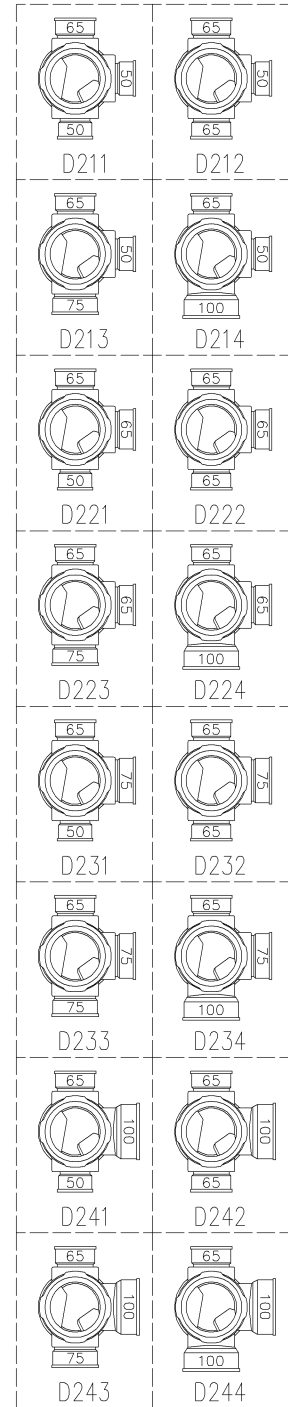

	横枝管サイズ			
	50 (1)	65 (2)	75 (3)	100 (4)
A寸法	94	110	124	150
B寸法	44	52	59	72
C寸法	160	160	160	170

両受けスタイル (W)

D 矢視

枝管バリエーション

第三角法 THIRD ANGLE PROJECTION	日付 DATE 2013.10.01	尺度 SCALE 1/10	形式 TYPE 5HF-Dタイプ 両受けスタイル
承認 APPROVED BY 外山	検図 CHECKED BY 田中	担当 DESIGNED BY 八木	製図 DRAWN BY 石川
図名 TITLE 注) 100枝(4)がある場合、品名の最後に【管底】が付きます。 5HF-D2__-W			図番 DWG. NO. 5HF-0006-002
KUBOTA Corporation			1