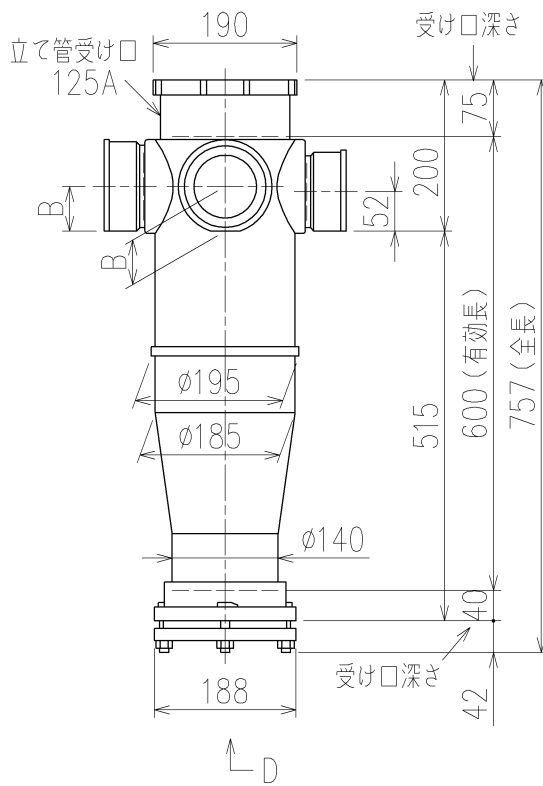

	横枝管サイズ			
	50 (1)	65 (2)	75 (3)	100 (4)
A寸法	94	110	124	150
B寸法	44	52	59	72
C寸法	160	160	160	170

両受けスタイル (W)

D 矢視

枝管バリエーション

第三角法 THIRD ANGLE PROJECTION	日付 DATE 2013.10.01	尺度 SCALE 1/10	形式 TYPE 5HF-Dタイプ 両受けスタイル
承認 APPROVED BY 外山	検図 CHECKED BY 田中	担当 DESIGNED BY 八木	製図 DRAWN BY 石川
図名 TITLE 注) 100枝(4)がある場合、品名の最後に【管底】が付きます。 5HF-D2__-W			図番 DWG. NO. 5HF-0006-002
KUBOTA Corporation			1