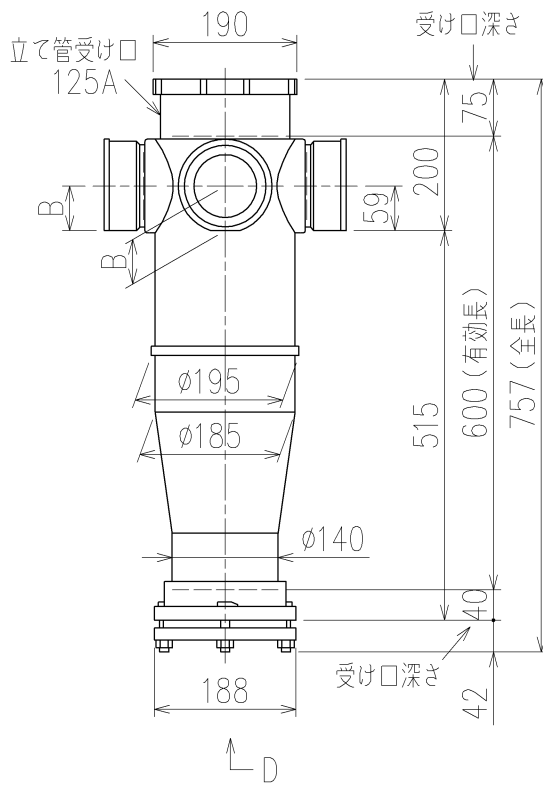

	横枝管サイズ			
	50 (1)	65 (2)	75 (3)	100 (4)
A寸法	94	110	124	150
B寸法	44	52	59	72
C寸法	160	160	160	170

両受けスタイル (W)

D 矢視

枝管バリエーション

第三角法 THIRD ANGLE PROJECTION	日付 DATE 2013.10.01	尺度 SCALE 1/10	形式 TYPE 5HF-Dタイプ 両受けスタイル
承認 APPROVED BY 外山	検図 CHECKED BY 田中	担当 DESIGNED BY 八木	製図 DRAWN BY 石川

図名 TITLE	注) 100枝(4)がある場合、品名の最後に【管底】が付きます。 5HF-D3__-W
図番 DWG. NO.	5HF-0007-002

KUBOTA Corporation

図番 DWG. NO.

5HF-0007-002