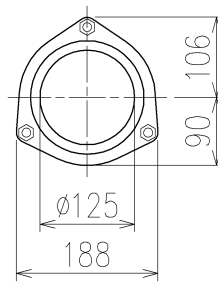

	横枝管サイズ			
	50 (1)	65 (2)	75 (3)	100 (4)
A寸法	94	110	124	150
B寸法	44	52	59	72
C寸法	160	160	160	170

両受けスタイル (W)

D 矢視

枝管バリエーション

第三角法 THIRD ANGLE PROJECTION	日付 DATE 2013.10.01	尺度 SCALE 1/10	形式 TYPE 5HF-Dタイプ 両受けスタイル
承認 APPROVED BY 外山	検図 CHECKED BY 田中	担当 DESIGNED BY 八木	製図 DRAWN BY 石川

図名 TITLE	注) 100枝(4)がある場合、品名の最後に【管底】が付きます。 5HF-D3__-W
図番 DWG. NO.	5HF-0007-002

KUBOTA Corporation

図番 DWG. NO.

5HF-0007-002