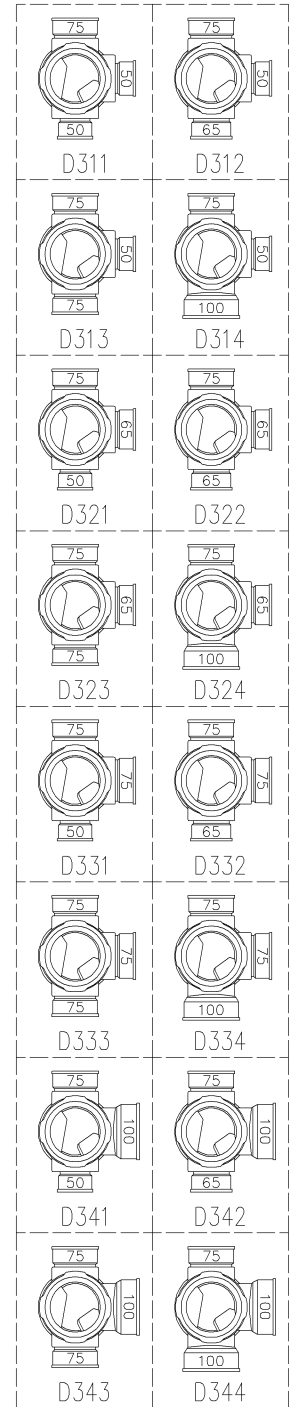

	横枝管サイズ			
	50 (1)	65 (2)	75 (3)	100 (4)
A寸法	94	110	124	150
B寸法	44	52	59	72
C寸法	160	160	160	170

両受けスタイル (W)

D 矢視

枝管バリエーション

第三角法 THIRD ANGLE PROJECTION	日付 DATE 2013.10.01	尺度 SCALE 1/10	形式 TYPE 5HF-Dタイプ 両受けスタイル
承認 APPROVED BY 外山	検図 CHECKED BY 田中	担当 DESIGNED BY 八木	製図 DRAWN BY 石川

図名 TITLE	注) 100枝(4)がある場合、品名の最後に【管底】が付きます。 5HF-D3__-W
図番 DWG. NO.	5HF-0007-002

KUBOTA Corporation

図番 DWG. NO.

5HF-0007-002