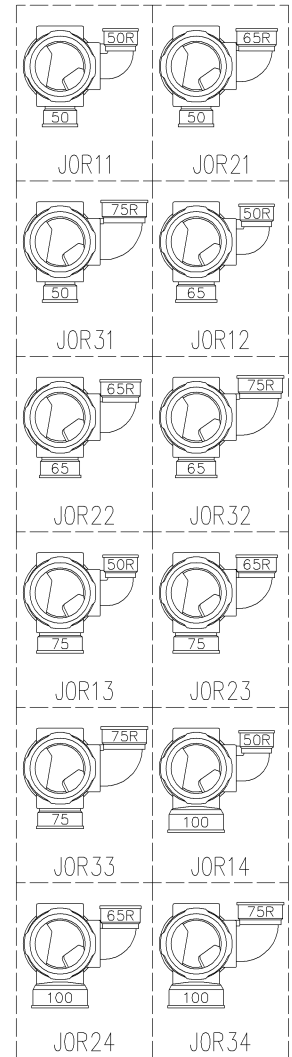

片受けスタイル (S)

枝管バリエーション

第三角法 THIRD ANGLE PROJECTION	日付 DATE 2014.03.04	尺度 SCALE 1/10	形式 TYPE 5HF-Jタイプ 片受けスタイル
承認 APPROVED BY 外山	検図 CHECKED BY 田中	担当 DESIGNED BY 八木	製図 DRAWN BY 石川
図名 TITLE 注) 100枝(4)がある場合、品名の最後に【管底】が付きます。 5HF-JOR__-S			図番 DWG. NO. 5HF-0058-001
KUBOTA Corporation			図番 DWG. NO. 5HF-0058-001

KUBOTA Corporation

図番 DWG. NO.

5HF-0058-001

5HF-0058-001_004