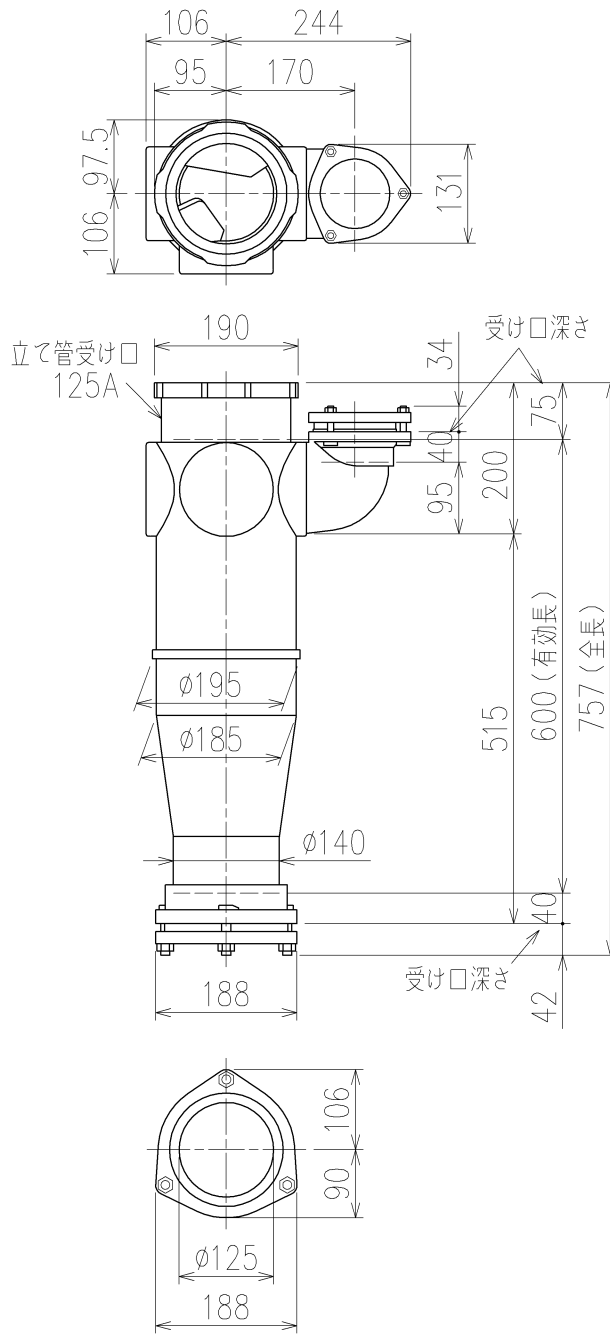

5HF-0035-002

両受けスタイル (W)

第三角法 THIRD ANGLE PROJECTION	日付 DATE 2013.11.20	尺度 SCALE 1/10	形式 TYPE 5HF-Uタイプ 両受けスタイル
承認 APPROVED BY 外山	検図 CHECKED BY 田中	担当 DESIGNED BY 八木	製図 DRAWN BY 石川
			図名 TITLE 5HF-U7-W
KUBOTA Corporation			図番 DWG. NO. 5HF-0035-002