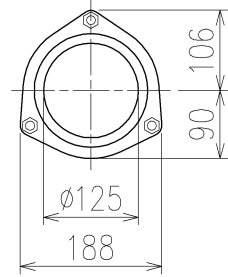

	横枝管サイズ			
	50 (1)	65 (2)	75 (3)	100 (4)
A寸法	94	110	124	150
B寸法	44	52	59	72
C寸法	160	160	160	170

D 矢視

枝管バリエーション

両受けスタイル (W)

第三角法 THIRD ANGLE PROJECTION	日付 DATE 2014.01.24	尺度 SCALE 1/10	形式 TYPE 5HF-Uタイプ 両受けスタイル
承認 APPROVED BY 外山	検図 CHECKED BY 田中	担当 DESIGNED BY 八木	製図 DRAWN BY 石川
			図名 TITLE 注) 100枝(4)がある場合、品名の最後に【管底】が付きます。 5HF-U7_-W
KUBOTA Corporation			図番 DWG. NO. 5HF-0039-002