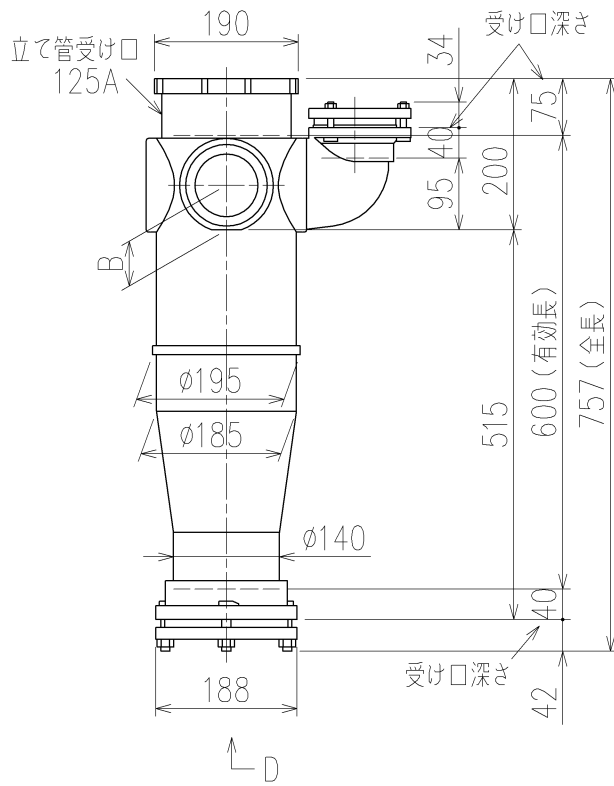

	横枝管サイズ			
	50 (1)	65 (2)	75 (3)	100 (4)
A寸法	94	110	124	150
B寸法	44	52	59	72
C寸法	160	160	160	170

D 矢視

枝管バリエーション

両受けスタイル (W)

第三角法 THIRD ANGLE PROJECTION	日付 DATE 2014.01.24	尺度 SCALE 1/10	形式 TYPE 5HF-Uタイプ 両受けスタイル
承認 APPROVED BY 外山	検図 CHECKED BY 田中	担当 DESIGNED BY 八木	製図 DRAWN BY 石川
			図名 TITLE 注) 100枝(4)がある場合、品名の最後に【管底】が付きます。 5HF-U7_-W
KUBOTA Corporation			図番 DWG. NO. 5HF-0039-002