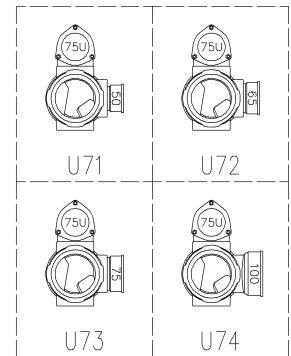

	横枝管サイズ			
	50 (1)	65 (2)	75 (3)	100 (4)
A寸法	94	110	124	150
B寸法	44	52	59	72
C寸法	160	160	160	170

D 矢視

枝管バリエーション

両受けスタイル (W)

第三角法 THIRD ANGLE PROJECTION	日付 DATE 2014.01.24	尺度 SCALE 1/10	形式 TYPE 5HF-Uタイプ 両受けスタイル
承認 APPROVED BY 外山	検図 CHECKED BY 田中	担当 DESIGNED BY 八木	製図 DRAWN BY 石川
			図名 TITLE 注) 100枝(4)がある場合、品名の最後に【管底】が付きます。 5HF-U7_-W
KUBOTA Corporation			図番 DWG. NO. 5HF-0039-002