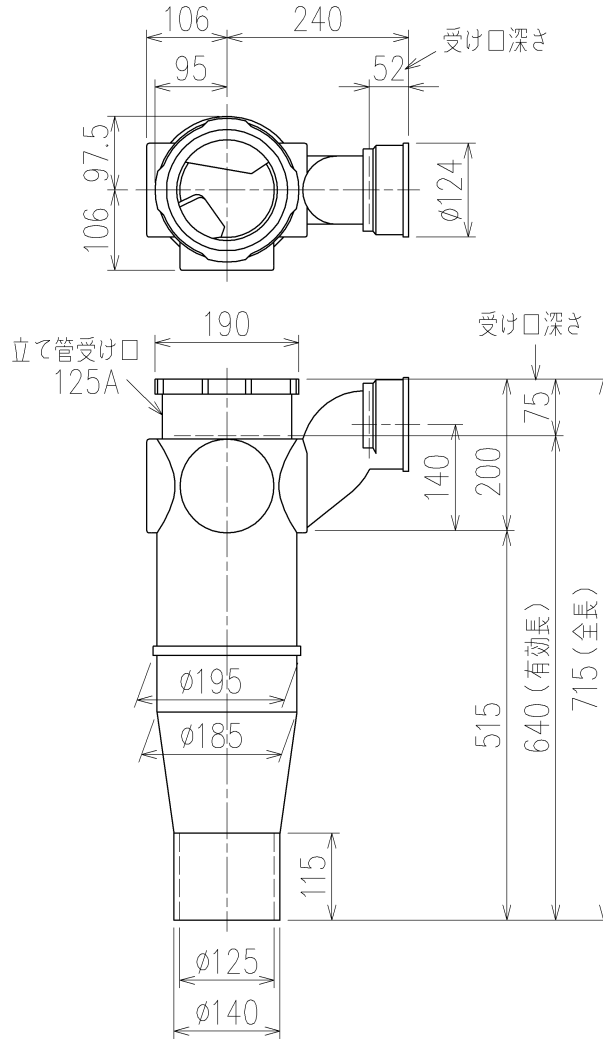

5HF-0010-001

片受けスタイル(S)

第三角法 THIRD ANGLE PROJECTION	日付 DATE 2013.11.07	尺度 SCALE 1/10	形式 TYPE 5HF-Zタイプ 片受けスタイル
承認 APPROVED BY 外山	検図 CHECKED BY 田中	担当 DESIGNED BY 八木	製図 DRAWN BY 石川
			図名 TITLE 5HF-Z6-P140-S
KUBOTA Corporation			図番 DWG. NO. 5HF-0010-001