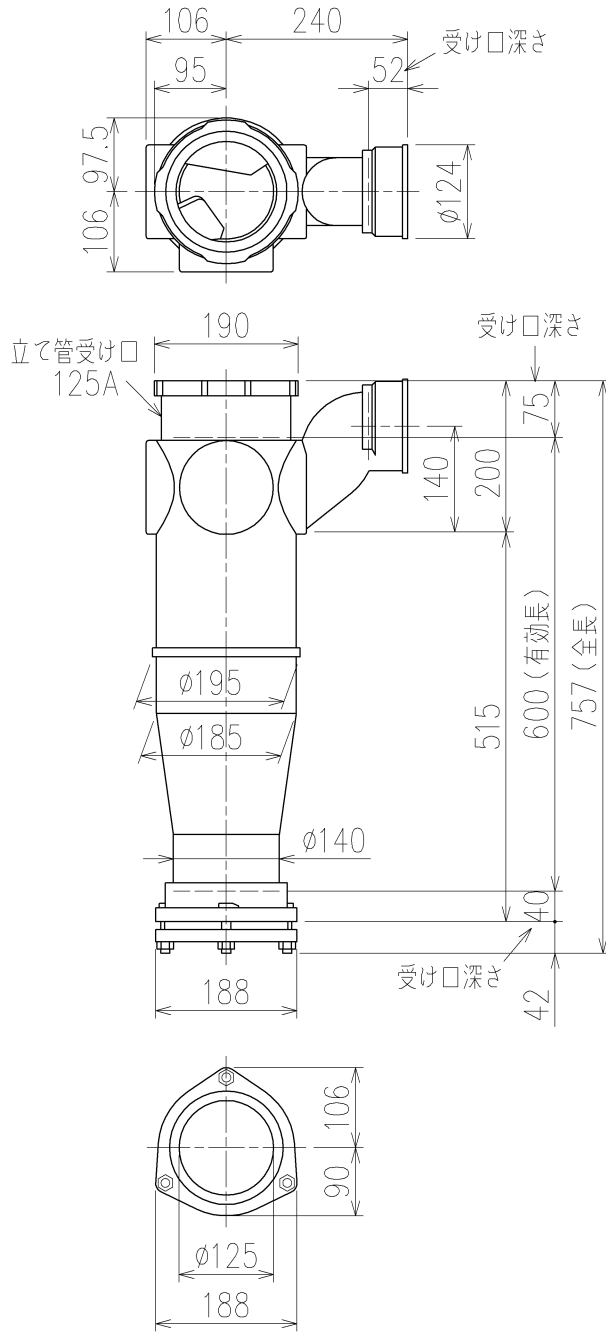

5HF-0010-002

両受けスタイル (W)

第三角法 THIRD ANGLE PROJECTION	日付 DATE 2013.11.07	尺度 SCALE 1/10	形式 TYPE 5HF-Zタイプ 両受けスタイル
承認 APPROVED BY  外山	検図 CHECKED BY  田中	担当 DESIGNED BY 八木	製図 DRAWN BY 石川
			図名 TITLE 5HF-Z6-P140-W
KUBOTA Corporation			図番 DWG. NO. 5HF-0010-002