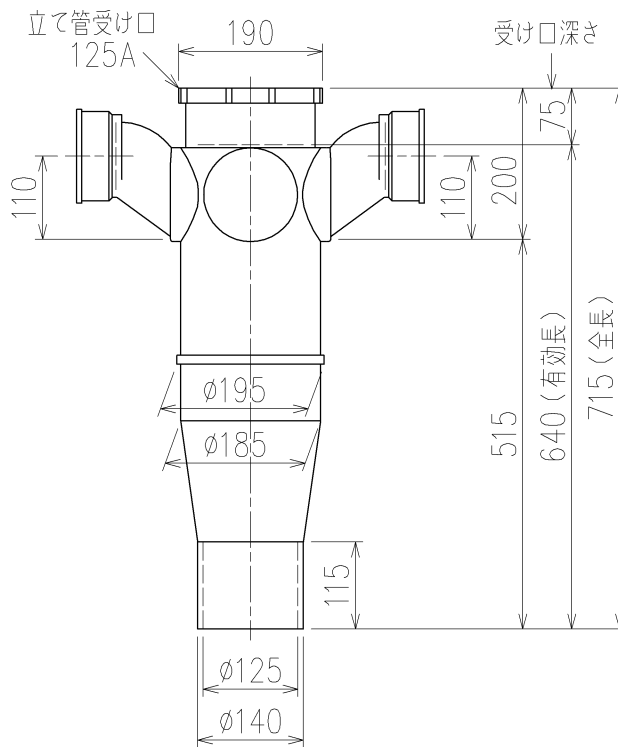

5HF-0013-001

片受けスタイル(S)

第三角法 THIRD ANGLE PROJECTION	日付 DATE 2014.03.11	尺度 SCALE $\frac{1}{10}$	形式 TYPE 5HF-Zタイプ 片受けスタイル
承認 APPROVED BY 外山	検図 CHECKED BY 田中	担当 DESIGNED BY 八木	製図 DRAWN BY 石川
			図名 TITLE 5HF-Z606-P110-S
KUBOTA Corporation			図番 DWG. NO. 5HF-0013-001