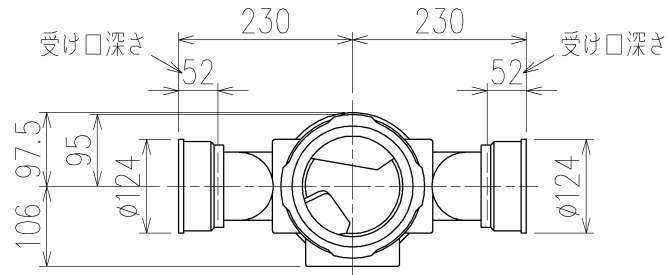

5HF-0013-001

片受けスタイル(S)

第三角法 THIRD ANGLE PROJECTION	日付 DATE 2014.03.11	尺度 SCALE $\frac{1}{10}$	形式 TYPE 5HF-Zタイプ 片受けスタイル
承認 APPROVED BY 外山	検図 CHECKED BY 田中	担当 DESIGNED BY 八木	製図 DRAWN BY 石川
			図名 TITLE 5HF-Z606-P110-S
KUBOTA Corporation			図番 DWG. NO. 5HF-0013-001